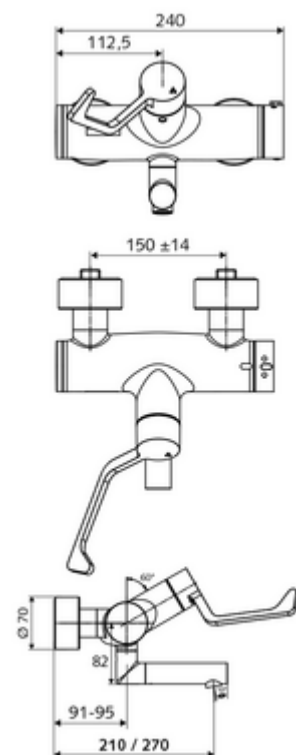

### Conținutul ambalajului

- baterie de lavoar deschis/închis cu montaj aparent
  - 2 clapete de sens (EN 1717: EB)
  - mâner clinic cu braț ergonomic 153 mm
  - evacuare pivotantă (blocabilă)
  - Aerator aerosol scăzut (jet laminar)
  - Cartuș ceramic deschis/închis
  - ThermoProtect termostat conform EN 1111, blocator de temperatură deblocabil /blocabil la 38 °C, protecție antiopărire la defectarea alimentării cu apă rece
- 2 racorduri S și rozete (reglabile pe adâncime)

### Date tehnice

- curgere: 7,5 - 9,0 l/min
- Presiune de curgere: 1,0 - 5,0 bar
- temperatură de operare max: 70 °C (80 °C pentru dezinfecție termică)
- Racord: 2x DN 15 G 1/2 AG
- Material: evacuare alamă conform cu Ordonanța privind apa potabilă, Acționare alamă, carcasă alamă conform cu Ordonanța privind apa potabilă
- Finisaj: crom
- Țeavă de scurgere: 270 mm
- certificate: PA-IX 38236/IO, Belgaqua
- Clasa de zgomot: I
- Clasă debit: O

### Caracteristici

- Masă: 5,25 kg/bucată
- Unități pachet: 1