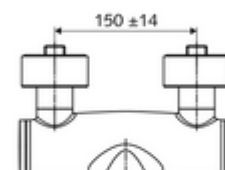

Numărul de articol: 01 636 06 99

Baterie lavoar stativă VITUS VW-AH-M apă amestecată

Acționare manuală deschis/rece/cald cu mâner clinic.

Conținutul ambalajului

- baterie de lavoar /rece/cald cu montaj aparent
 - Cartuș ceramic deschis/închis/cald cu limitare apă fierbinte
 - 2 clapete de sens (EN 1717: EB)
 - mâner clinic cu braț ergonomic 153 mm
 - evacuare pivotantă (blocabilă)
 - Aerator aerosol scăzut (jet laminar)
- 2 racorduri S și rozete (reglabile pe adâncime)

Date tehnice

- curgere: 7,5 - 9,0 l/min
- Presiune de curgere: 1,0 - 5,0 bar
- temperatură de operare max: 70 °C (80 °C pentru dezinfecție termică)
- Racord: 2x DN 15 G 1/2 AG
- Material: evacuare alamă conform cu Ordonanța privind apa potabilă, Acționare alamă, carcasă alamă conform cu Ordonanța privind apa potabilă
- Finisaj: crom
- Țeavă de scurgere: 270 mm
- certificate: PA-IX 38239/IO, Belgaqua
- Clasa de zgomot: I
- Clasă debit: O

Caracteristici

- Masă: 5,06 kg/bucată
- Unități pachet: 1

Accesorii recomandate

Racord excentric cu robinet service	Articolul nr.: 23 775 00 99	
Ventil lavoar OPEN	Articolul nr.: 02 002 06 99	sau
Ventil lavoar PUSH OPEN	Articolul nr.: 02 000 06 99	sau