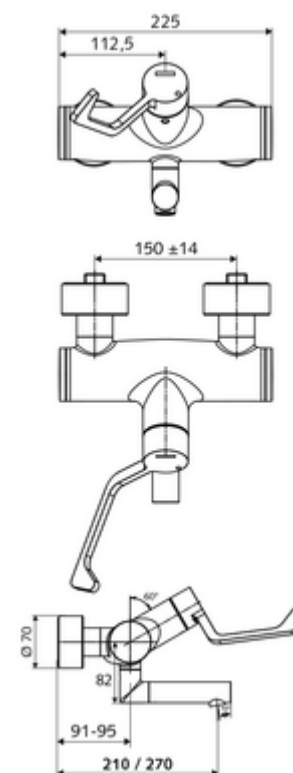

Numărul de articol: 01 636 06 99

Baterie lavoar stativă VITUS VW-AH-M apă amestecată

Acționare manuală deschis/rece/cald cu mâner clinic.

Conținutul ambalajului

- baterie de lavoar /rece/cald cu montaj aparent
  - Cartuș ceramic deschis/închis/cald cu limitare apă fierbinte
  - 2 clapete de sens (EN 1717: EB)
  - mâner clinic cu braț ergonomic 153 mm
  - evacuare pivotantă (blocabilă)
  - Aerator aerosol scăzut (jet laminar)
- 2 racorduri S și rozete (reglabile pe adâncime)

Date tehnice

- curgere: 7,5 - 9,0 l/min
- Presiune de curgere: 1,0 - 5,0 bar
- temperatură de operare max: 70 °C (80 °C pentru dezinfecție termică)
- Racord: 2x DN 15 G 1/2 AG
- Material: evacuare alamă conform cu Ordonanța privind apa potabilă, Acționare alamă, carcasă alamă conform cu Ordonanța privind apa potabilă
- Finisaj: crom
- Țeavă de scurgere: 270 mm
- certificate: PA-IX 38239/IO, Belgaqua
- Clasa de zgomot: I
- Clasă debit: O

Caracteristici

- Masă: 5,06 kg/bucată
- Unități pachet: 1

Accesorii recomandate

Ventil lavoar OPEN	Articolul nr.: 23 775 00 99	
Ventil lavoar PUSH OPEN	Articolul nr.: 02 002 06 99	sau
	Articolul nr.: 02 000 06 99	sau