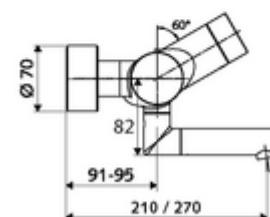

Caracteristici

- Masă: 5,20 kg/bucată
- Unități pachet: 1

Accesorii recomandate

Racord excentric cu robinet service
Ventil lavoar OPEN

Articolul nr.: 23 775 00 99

Articolul nr.: 02 002 06 99 sau

Ventil lavoar PUSH OPEN	Articolul nr.: 02 000 06 99 sau
<u>Pentru parametrizare cu Single Control SSC</u>	
SSC Bluetooth®-Modul VITUS	Articolul nr.: 00 917 00 99
<u>Pentru interconectare cu sistem de gestionare a apei SWS</u>	
SWS Server	Articolul nr.: 00 500 00 99
SWS Bus-Extender radio VITUS BE-FV	Articolul nr.: 00 507 00 99
<u>Pentru dezinfectie termică numai la 01 624 06 99; 01 634 06 99; 01 644 06 99</u>	
Ventil electromagnetic cu dezinfectie termică SWS	Articolul nr.: 01 442 00 99