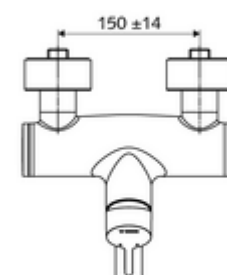

Numărul de articol: 01 633 06 99

Baterie lavoar stativă VITUS VW-EH-M apă amestecată

Acționare manuală cu monocomandă.

Conținutul ambalajului

- baterie de lavoar monocomandă, cu montaj aparent
  - 2 clapete de sens (EN 1717: EB)
  - Cartuș ceramic monocomandă cu limitare apă fierbinte și debit
  - evacuare pivotantă (blocabilă) cu regulator de jet
  - mâner de acționare din alamă
- 2 racorduri S și rozete (reglabile pe adâncime)

Date tehnice

- S_Durchfluss: max. 5 l/min independent de presiune
- Presiune de curgere: 1,0 - 5,0 bar
- Presiune de repaus max.: 8 bar
- temperatură de operare max: 70 °C (80 °C pentru dezinfecție termică)
- Racord: 2x DN 15 G 1/2 AG
- Material: evacuare alamă conform cu Ordonanța privind apa potabilă, carcasă alamă conform cu Ordonanța privind apa potabilă
- Finisaj: crom
- Țeavă de scurgere: 270 mm
- certificate: PA-IX 38238/IO, Belgaqua
- Clasa de zgomot: I
- Clasă debit: O

Caracteristici

- Masă: 4,95 kg/bucată
- Unități pachet: 1

Accesorii recomandate

Racord excentric cu robinet service	Articolul nr.: 23 775 00 99	
Ventil lavoar OPEN	Articolul nr.: 02 002 06 99	sau
Ventil lavoar PUSH OPEN	Articolul nr.: 02 000 06 99	sau