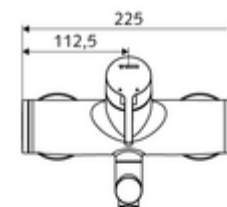

Numărul de articol: 01 633 06 99

Baterie lavoar stativă VITUS VW-EH-M apă amestecată

Acționare manuală cu monocomandă.

Conținutul ambalajului

- baterie de lavoar monocomandă, cu montaj aparent
  - 2 clapete de sens (EN 1717: EB)
  - Cartuș ceramic monocomandă cu limitare apă fierbinte și debit
  - evacuare pivotantă (blocabilă) cu regulator de jet
  - mâner de acționare din alamă
- 2 racorduri S și rozete (reglabile pe adâncime)

Date tehnice

- S_Durchfluss: max. 5 l/min independent de presiune
- Presiune de curgere: 1,0 - 5,0 bar
- Presiune de repaus max.: 8 bar
- temperatură de operare max: 70 °C (80 °C pentru dezinfecție termică)
- Racord: 2x DN 15 G 1/2 AG
- Material: evacuare alamă conform cu Ordonanța privind apa potabilă, carcasă alamă conform cu Ordonanța privind apa potabilă
- Finisaj: crom
- Țeavă de scurgere: 270 mm
- certificate: PA-IX 38238/IO, Belgaqua
- Clasa de zgomot: I
- Clasă debit: O

Caracteristici

- Masă: 4,95 kg/bucată
- Unități pachet: 1

Accesorii recomandate

Racord excentric cu robinet service	Articolul nr.: 23 775 00 99	
Ventil lavoar OPEN	Articolul nr.: 02 002 06 99	sau
Ventil lavoar PUSH OPEN	Articolul nr.: 02 000 06 99	sau