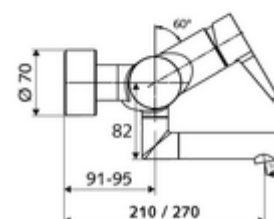

Numărul de articol: 01 633 06 99

Baterie lavoar stativă VITUS VW-EH-M apă amestecată

Acționare manuală cu monocomandă.

Conținutul ambalajului

- baterie de lavoar monocomandă, cu montaj aparent
  - 2 clapete de sens (EN 1717: EB)
  - Cartuș ceramic monocomandă cu limitare apă fierbinte și debit
  - evacuare pivotantă (blocabilă) cu regulator de jet
  - mâner de acționare din alamă
- 2 racorduri S și rozete (reglabile pe adâncime)

Date tehnice

- S_Durchfluss: max. 5 l/min independent de presiune
- Presiune de curgere: 1,0 - 5,0 bar
- Presiune de repaus max.: 8 bar
- temperatură de operare max: 70 °C (80 °C pentru dezinfecție termică)
- Racord: 2x DN 15 G 1/2 AG
- Material: evacuare alamă conform cu Ordonanța privind apa potabilă, carcasă alamă conform cu Ordonanța privind apa potabilă
- Finisaj: crom
- Țeavă de scurgere: 270 mm
- certificate: PA-IX 38238/IO, Belgaqua
- Clasa de zgomot: I
- Clasă debit: O

Caracteristici

- Masă: 4,95 kg/bucată
- Unități pachet: 1

Accesorii recomandate

Racord excentric cu robinet service	Articolul nr.: 23 775 00 99	
Ventil lavoar OPEN	Articolul nr.: 02 002 06 99	sau
Ventil lavoar PUSH OPEN	Articolul nr.: 02 000 06 99	sau