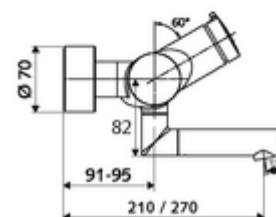

Numărul de articol: 01 631 06 99

Baterie lavoar stativă VITUS VW-SC-M apă amestecată

Declanșare manuală cu proces de închidere automată. Setarea simplă a timpului de funcționare.

Conținutul ambalajului

- baterie de lavoar cu autoînchidere și montaj aparent
  - 2 clapete de sens (EN 1717: EB)
  - buton cu autoînchidere SC-M
  - Cartuș cu temporizare SC II cu limitare apă fierbinte
  - evacuare pivotantă (blocabilă) cu regulator de jet
- 2 racorduri S și rozete (reglabile pe adâncime)

Date tehnice

- Timp operare: 2 - 15 s reglabil (7 s Setare fabrică)
- S_Durchfluss: max. 5 l/min independent de presiune
- Presiune de curgere: 1,0 - 5,0 bar
- temperatură de operare max: 70 °C (80 °C pentru dezinfecție termică)
- Racord: 2x DN 15 G 1/2 AG
- Material: evacuare alamă conform cu Ordonanța privind apa potabilă, carcasă alamă conform cu Ordonanța privind apa potabilă
- Finisaj: crom
- Țeavă de scurgere: 270 mm
- certificate: PA-IX 38237/IO, Belgaqua
- Clasa de zgomot: I
- Clasă debit: O

Caracteristici

- Masă: 4,75 kg/bucată
- Unități pachet: 1

Accesorii recomandate

Racord excentric cu robinet service	Articolul nr.: 23 775 00 99	
Ventil lavoar OPEN	Articolul nr.: 02 002 06 99	sau
Ventil lavoar PUSH OPEN	Articolul nr.: 02 000 06 99	sau