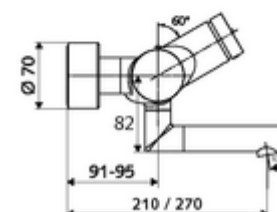

Numărul de articol: 01 630 06 99

Baterie lavoar stativă VITUS VW-SC-T apă amestecată, ThermoProtect termostat

Declanșare manuală cu proces de închidere automată. Setarea simplă a timpului de funcționare.

Conținutul ambalajului

- baterie de lavoar cu autoînchidere și montaj aparent
  - 2 clapete de sens (EN 1717: EB)
  - Cartuș cu temporizare SC II
  - evacuare pivotantă (blocabilă) cu regulator de jet
  - buton cu autoînchidere SC
  - ThermoProtect termostat conform EN 1111, blocator de temperatură deblocabil /blocabil la 38 °C, protecție antiopărire la defectarea alimentării cu apă rece
- 2 racorduri S și rozete (reglabile pe adâncime)

Date tehnice

- Timp operare: 2 - 15 s reglabil (7 s Setare fabrică)
- S_Durchfluss: max. 5 l/min independent de presiune
- Presiune de curgere: 1,0 - 5,0 bar
- temperatură de operare max: 70 °C (80 °C pentru dezinfecție termică)
- Racord: 2x DN 15 G 1/2 AG
- Material: evacuare alamă conform cu Ordonanța privind apa potabilă, carcasă alamă conform cu Ordonanța privind apa potabilă
- Finisaj: crom
- Țeavă de scurgere: 270 mm
- certificate: PA-IX 38234/IO, Belgaqua
- Clasa de zgomot: I
- Clasă debit: O

Caracteristici

- Masă: 5,05 kg/bucată
- Unități pachet: 1

Accesorii recomandate

Racord excentric cu robinet service	Articolul nr.: 23 775 00 99	
Ventil lavoar OPEN	Articolul nr.: 02 002 06 99	sau
Ventil lavoar PUSH OPEN	Articolul nr.: 02 000 06 99	sau