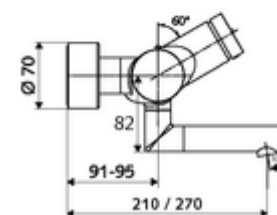

Numărul de articol: 01 630 06 99

Baterie lavoar stativă VITUS VW-SC-T apă amestecată, ThermoProtect termostat

Declanșare manuală cu proces de închidere automată. Setarea simplă a timpului de funcționare.

Conținutul ambalajului

- baterie de lavoar cu autoînchidere și montaj aparent
  - 2 clapete de sens (EN 1717: EB)
  - Cartuș cu temporizare SC II
  - evacuare pivotantă (blocabilă) cu regulator de jet
  - buton cu autoînchidere SC
  - ThermoProtect termostat conform EN 1111, blocator de temperatură deblocabil /blocabil la 38 °C, protecție antiopărire la defectarea alimentării cu apă rece
- 2 racorduri S și rozete (reglabile pe adâncime)

Date tehnice

- Timp operare: 2 - 15 s reglabil (7 s Setare fabrică)
- S_Durchfluss: max. 5 l/min independent de presiune
- Presiune de curgere: 1,0 - 5,0 bar
- temperatură de operare max: 70 °C (80 °C pentru dezinfecție termică)
- Racord: 2x DN 15 G 1/2 AG
- Material: evacuare alamă conform cu Ordonanța privind apa potabilă, carcasă alamă conform cu Ordonanța privind apa potabilă
- Finisaj: crom
- Țeavă de scurgere: 270 mm
- certificate: PA-IX 38234/IO, Belgaqua
- Clasa de zgomot: I
- Clasă debit: O

Caracteristici

- Masă: 5,05 kg/bucată
- Unități pachet: 1

Accesorii recomandate

Racord excentric cu robinet service	Articolul nr.: 23 775 00 99	
Ventil lavoar OPEN	Articolul nr.: 02 002 06 99	sau
Ventil lavoar PUSH OPEN	Articolul nr.: 02 000 06 99	sau