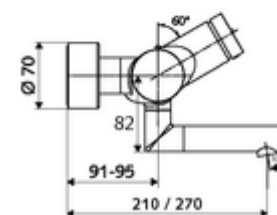

Numărul de articol: 01 630 06 99

Baterie lavoar stativă VITUS VW-SC-T apă amestecată, ThermoProtect termostat

Declanșare manuală cu proces de închidere automată. Setarea simplă a timpului de funcționare.

Conținutul ambalajului

- baterie de lavoar cu autoînchidere și montaj aparent
  - 2 clapete de sens (EN 1717: EB)
  - Cartuș cu temporizare SC II
  - evacuare pivotantă (blocabilă) cu regulator de jet
  - buton cu autoînchidere SC
  - ThermoProtect termostat conform EN 1111, blocator de temperatură deblocabil /blocabil la 38 °C, protecție antiopărire la defectarea alimentării cu apă rece
- 2 racorduri S și rozete (reglabile pe adâncime)

Date tehnice

- Timp operare: 2 - 15 s reglabil (7 s Setare fabrică)
- Debit: max. 5 l/min independent de presiune
- Presiune de curgere: 1,0 - 5,0 bar
- temperatură de operare max: 70 °C (80 °C pentru dezinfecție termică)
- Racord: 2x DN 15 G 1/2 AG
- Material: evacuare alamă conform cu Ordonanța privind apa potabilă, carcasă alamă conform cu Ordonanța privind apa potabilă
- Finisaj: crom
- Țeavă de scurgere: 270 mm
- certIFICATE: PA-IX 38234/IO, Belgaqua
- Clasa de zgomot: I
- Clasă debit: O

Caracteristici

- Masă: 5,05 kg/bucată
- Unități pachet: 1

Accesorii recomandate

	Articolul nr.: 23 775 00 99	
Ventil lavoar OPEN	Articolul nr.: 02 002 06 99	sau
Ventil lavoar PUSH OPEN	Articolul nr.: 02 000 06 99	sau