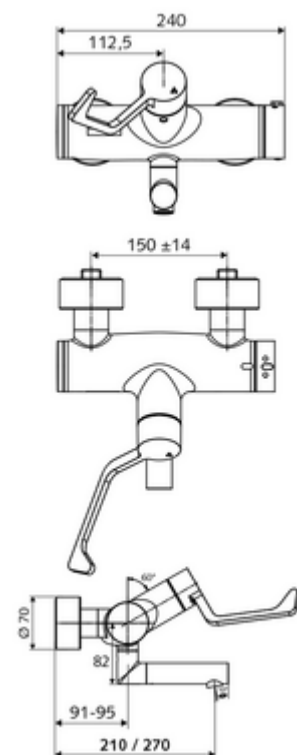

Numărul de articol: 01 627 06 99

Baterie lavoar stativă VITUS VW-AH-T apă amestecată, ThermoProtect termostat

Acționare manuală deschis/închis cu mâner clinic.

Conținutul ambalajului

- baterie de lavoar deschis/închis cu montaj aparent
 - 2 clapete de sens (EN 1717: EB)
 - mâner clinic cu braț ergonomic 153 mm
 - evacuare pivotantă (blocabilă)
 - Aerator aerosol scăzut (jet laminar)
 - Cartuș ceramic deschis/închis
 - ThermoProtect termostat conform EN 1111, blocator de temperatură deblocabil /blocabil la 38 °C, protecție antiopărire la defectarea alimentării cu apă rece
- 2 racorduri S și rozete (reglabile pe adâncime)

Date tehnice

- curgere: 7,5 - 9,0 l/min
- Presiune de curgere: 1,0 - 5,0 bar
- temperatură de operare max: 70 °C (80 °C pentru dezinfecție termică)
- Racord: 2x DN 15 G 1/2 AG
- Material: evacuare alamă conform cu Ordonanța privind apa potabilă, Acționare alamă, carcasă alamă conform cu Ordonanța privind apa potabilă
- Finisaj: crom
- Țeavă de scurgere: 210 mm
- certificate: PA-IX 38236/IO, Belgaqua
- Clasa de zgomot: I
- Clasă debit: O

Caracteristici

- Masă: 5,08 kg/bucată
- Unități pachet: 1

Accesorii recomandate

Racord excentric cu robinet service	Articolul nr.: 23 775 00 99	
Ventil lavoar OPEN	Articolul nr.: 02 002 06 99	sau
Ventil lavoar PUSH OPEN	Articolul nr.: 02 000 06 99	sau