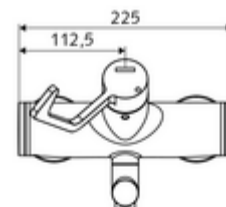

Numărul de articol: 01 626 06 99

Baterie lavoar stativă VITUS VW-AH-M apă amestecată

Acționare manuală deschis/rece/cald cu mâner clinic.

Conținutul ambalajului

- baterie de lavoar /rece/cald cu montaj aparent
 - Cartuș ceramic deschis/închis/cald cu limitare apă fierbinte
 - 2 clapete de sens (EN 1717: EB)
 - mâner clinic cu braț ergonomic 153 mm
 - evacuare pivotantă (blocabilă)
 - Aerator aerosol scăzut (jet laminar)
- 2 racorduri S și rozete (reglabile pe adâncime)

Date tehnice

- curgere: 7,5 - 9,0 l/min
- Presiune de curgere: 1,0 - 5,0 bar
- temperatură de operare max: 70 °C (80 °C pentru dezinfecție termică)
- Racord: 2x DN 15 G 1/2 AG
- Material: evacuare alamă conform cu Ordonanța privind apa potabilă, Acționare alamă, carcasă alamă conform cu Ordonanța privind apa potabilă
- Finisaj: crom
- Țeavă de scurgere: 210 mm
- certificate: PA-IX 38239/IO, Belgaqua
- Clasa de zgomot: I
- Clasă debit: O

Caracteristici

- Masă: 4,88 kg/bucată
- Unități pachet: 1

Accesorii recomandate

Racord excentric cu robinet service	Articolul nr.: 23 775 00 99	
Ventil lavoar OPEN	Articolul nr.: 02 002 06 99	sau
Ventil lavoar PUSH OPEN	Articolul nr.: 02 000 06 99	sau