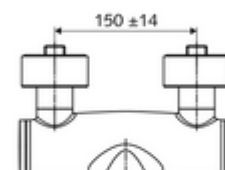

Numărul de articol: 01 626 06 99

Baterie lavoar stativă VITUS VW-AH-M apă amestecată

Acționare manuală deschis/rece/cald cu mâner clinic.

Conținutul ambalajului

- baterie de lavoar /rece/cald cu montaj aparent
 - Cartuș ceramic deschis/închis/cald cu limitare apă fierbinte
 - 2 clapete de sens (EN 1717: EB)
 - mâner clinic cu braț ergonomic 153 mm
 - evacuare pivotantă (blocabilă)
 - Aerator aerosol scăzut (jet laminar)
- 2 racorduri S și rozete (reglabile pe adâncime)

Date tehnice

- curgere: 7,5 - 9,0 l/min
- Presiune de curgere: 1,0 - 5,0 bar
- temperatură de operare max: 70 °C (80 °C pentru dezinfecție termică)
- Racord: 2x DN 15 G 1/2 AG
- Material: evacuare alamă conform cu Ordonanța privind apa potabilă, Acționare alamă, carcasă alamă conform cu Ordonanța privind apa potabilă
- Finisaj: crom
- Țeavă de scurgere: 210 mm
- certificate: PA-IX 38239/IO, Belgaqua
- Clasa de zgomot: I
- Clasă debit: O

Caracteristici

- Masă: 4,88 kg/bucată
- Unități pachet: 1

Accesorii recomandate

Racord excentric cu robinet service	Articolul nr.: 23 775 00 99	
Ventil lavoar OPEN	Articolul nr.: 02 002 06 99	sau
Ventil lavoar PUSH OPEN	Articolul nr.: 02 000 06 99	sau