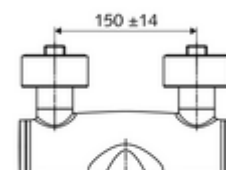

Numărul de articol: 01 626 06 99

Baterie lavoar stativă VITUS VW-AH-M apă amestecată

Acționare manuală deschis/rece/cald cu mâner clinic.

Conținutul ambalajului

- baterie de lavoar /rece/cald cu montaj aparent
 - Cartuș ceramic deschis/închis/cald cu limitare apă fierbinte
 - 2 clapete de sens (EN 1717: EB)
 - mâner clinic cu braț ergonomic 153 mm
 - evacuare pivotantă (blocabilă)
 - Aerator aerosol scăzut (jet laminar)
- 2 racorduri S și rozete (reglabile pe adâncime)

Date tehnice

- curgere: 7,5 - 9,0 l/min
- Presiune de curgere: 1,0 - 5,0 bar
- temperatură de operare max: 70 °C (80 °C pentru dezinfecție termică)
- Racord: 2x DN 15 G 1/2 AG
- Material: evacuare alamă conform cu Ordonanța privind apa potabilă, Acționare alamă, carcasă alamă conform cu Ordonanța privind apa potabilă
- Finisaj: crom
- Țeavă de scurgere: 210 mm
- certificate: PA-IX 38239/IO, Belgaqua
- Clasa de zgomot: I
- Clasă debit: O

Caracteristici

- Masă: 4,88 kg/bucată
- Unități pachet: 1

Accesorii recomandate

Racord excentric cu robinet service	Articolul nr.: 23 775 00 99	
Ventil lavoar OPEN	Articolul nr.: 02 002 06 99	sau
Ventil lavoar PUSH OPEN	Articolul nr.: 02 000 06 99	sau