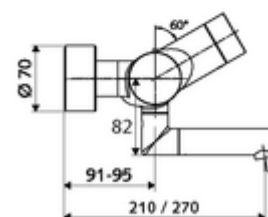

Caracteristici

- Masă: 4,89 kg/bucată
- Unități pachet: 1

Accesorii recomandate

Racord excentric cu robinet service
Ventil lavoar OPEN

Articolul nr.: 23 775 00 99

Articolul nr.: 02 002 06 99 sau

Ventil lavoar PUSH OPEN	Articolul nr.: 02 000 06 99 sau
<u>Pentru parametrizare cu Single Control SSC</u>	
SSC Bluetooth®-Modul VITUS	Articolul nr.: 00 917 00 99
<u>Pentru interconectare cu sistem de gestionare a apei SWS</u>	
SWS Server	Articolul nr.: 00 500 00 99
SWS Bus-Extender radio VITUS BE-FV	Articolul nr.: 00 507 00 99
<u>Pentru dezinfectie termică numai la 01 624 06 99; 01 634 06 99; 01 644 06 99</u>	
Ventil electromagnetic cu dezinfectie termică SWS	Articolul nr.: 01 442 00 99