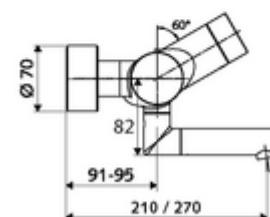

Date tehnice

- Programare parametri cu SWS,SSC
  - forță de acționare (ușoară/ medie/ puternică)
  - programare manuală (oprită / pornită)
  - timp de funcționare max. (1 - 950 s)
  - spălare de igienizare (oprit / 1 - 1000 sec., la fiecare 1 - 250 h după ultima spălare / la fiecare 1 - 250 h)
  - timp de blocare acționare (oprit / 1 - 255 sec., timeout 1 - 2000 min)
- Programare parametri manuală
  - timp de funcționare max. (4 - 120 sec. 10 trepte de program)
  - spălare de igienizare (oprit / 20 sec., la fiecare 24 h)
- S_Durchfluss: max. 5 l/min independent de presiune
- Presiune de curgere: 1,0 - 5,0 bar
- Presiune de repaus max.: 8 bar
- temperatură de operare max: 70 °C (80 °C pentru dezinfecție termică)
- Racord: 2x DN 15 G 1/2 AG
- Material: evacuare alamă conform cu Ordonanța privind apa potabilă, carcasă alamă conform cu Ordonanța privind apa potabilă
- Finisaj: crom
- Țeavă de scurgere: 210 mm
- certificate: PA-IX 28575/IO, Belgaqua
- Clasa de zgomot: I
- Clasă debit: O

Caracteristici

- Masă: 4,89 kg/bucată
- Unități pachet: 1

Accesorii recomandate

Racord excentric cu robinet service
Ventil lavoar OPEN

Articolul nr.: 23 775 00 99

Articolul nr.: 02 002 06 99 sau