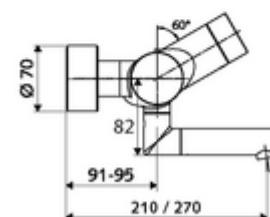

Caracteristici

- Masă: 4,89 kg/bucată
- Unități pachet: 1

Accesorii recomandate

Racord excentric cu robinet service
Ventil lavoar OPEN

Articolul nr.: 23 775 00 99

Articolul nr.: 02 002 06 99 sau

Ventil lavoar PUSH OPEN	Articolul nr.: 02 000 06 99 sau
<u>Pentru parametrizare cu Single Control SSC</u>	
SSC Bluetooth®-Modul VITUS	Articolul nr.: 00 917 00 99
<u>Pentru interconectare cu sistem de gestionare a apei SWS</u>	
SWS Server	Articolul nr.: 00 500 00 99
SWS Bus-Extender radio VITUS BE-FV	Articolul nr.: 00 507 00 99
<u>Pentru dezinfectie termică numai la 01 624 06 99; 01 634 06 99; 01 644 06 99</u>	
Ventil electromagnetic cu dezinfectie termică SWS	Articolul nr.: 01 442 00 99