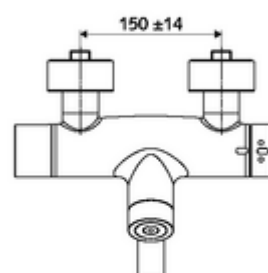

Conținutul ambalajului

- baterie lavoar electronică, cu autoînchidere și montaj aparent
 - 2 clapete de sens (EN 1717: EB)
 - Ventil electromagnetice cu filtru 6 V
 - evacuare pivotantă (blocabilă) cu regulator de jet
 - sistem electronic tactil CVD, programabil, cu protecție la apa stropită și pulverizată IP65
 - compartiment baterii 6 V (integrat)
 - ThermoProtect termostat conform EN 1111, blocator de temperatură deblocabil /blocabil la 38 °C, protecție antiopărire la defectarea alimentării cu apă rece
- 2 racorduri S și rozete (reglabile pe adâncime)

Caracteristici

- Masă: 4,89 kg/bucată
- Unități pachet: 1

Accesorii recomandate

Racord excentric cu robinet service
Ventil lavoar OPEN

Articolul nr.: 23 775 00 99

Articolul nr.: 02 002 06 99 sau

Ventil lavoar PUSH OPEN	Articolul nr.: 02 000 06 99 sau
<u>Pentru parametrizare cu Single Control SSC</u>	
SSC Bluetooth®-Modul VITUS	Articolul nr.: 00 917 00 99
<u>Pentru interconectare cu sistem de gestionare a apei SWS</u>	
SWS Server	Articolul nr.: 00 500 00 99
SWS Bus-Extender radio VITUS BE-FV	Articolul nr.: 00 507 00 99
<u>Pentru dezinfectie termică numai la 01 624 06 99; 01 634 06 99; 01 644 06 99</u>	
Ventil electromagnetic cu dezinfectie termică SWS	Articolul nr.: 01 442 00 99