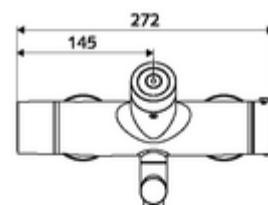

Caracteristici

- Masă: 4,89 kg/bucată
- Unități pachet: 1

Accesorii recomandate

Racord excentric cu robinet service
Ventil lavoar OPEN

Articolul nr.: 23 775 00 99

Articolul nr.: 02 002 06 99 sau