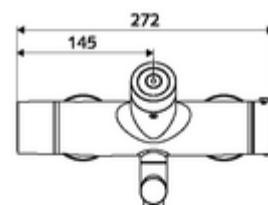

Caracteristici

- Masă: 4,89 kg/bucată
- Unități pachet: 1

Accesorii recomandate

Racord excentric cu robinet service
Ventil lavoar OPEN

Articolul nr.: 23 775 00 99

Articolul nr.: 02 002 06 99 sau

Ventil lavoar PUSH OPEN	Articolul nr.: 02 000 06 99 sau
<u>Pentru parametrizare cu Single Control SSC</u>	
SSC Bluetooth®-Modul VITUS	Articolul nr.: 00 917 00 99
<u>Pentru interconectare cu sistem de gestionare a apei SWS</u>	
SWS Server	Articolul nr.: 00 500 00 99
SWS Bus-Extender radio VITUS BE-FV	Articolul nr.: 00 507 00 99
<u>Pentru dezinfectie termică numai la 01 624 06 99; 01 634 06 99; 01 644 06 99</u>	
Ventil electromagnetic cu dezinfectie termică SWS	Articolul nr.: 01 442 00 99