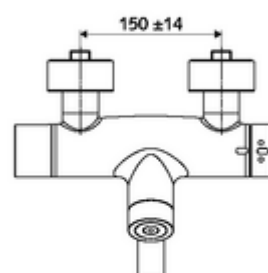

Conținutul ambalajului

- baterie lavoar electronică, cu autoînchidere și montaj aparent
 - 2 clapete de sens (EN 1717: EB)
 - Ventil electromagnetice cu filtru 6 V
 - evacuare pivotantă (blocabilă) cu regulator de jet
 - sistem electronic tactil CVD, programabil, cu protecție la apa stropită și pulverizată IP65
 - compartiment baterii 6 V (integrat)
 - ThermoProtect termostat conform EN 1111, blocator de temperatură deblocabil /blocabil la 38 °C, protecție antiopărire la defectarea alimentării cu apă rece
- 2 racorduri S și rozete (reglabile pe adâncime)

Caracteristici

- Masă: 4,89 kg/bucată
- Unități pachet: 1

Accesorii recomandate

Racord excentric cu robinet service
Ventil lavoar OPEN

Articolul nr.: 23 775 00 99

Articolul nr.: 02 002 06 99 sau