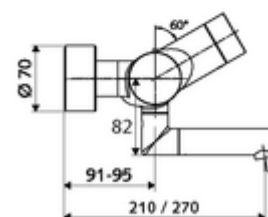

Caracteristici

- Masă: 4,89 kg/bucată
- Unități pachet: 1

Accesorii recomandate

Racord excentric cu robinet service
Ventil lavoar OPEN

Articolul nr.: 23 775 00 99

Articolul nr.: 02 002 06 99 sau