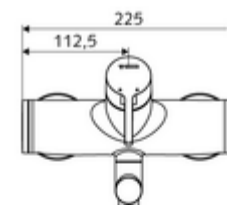

Numărul de articol: 01 623 06 99

Baterie lavoar stativă VITUS VW-EH-M apă amestecată

Acționare manuală cu monocomandă.

Conținutul ambalajului

- baterie de lavoar monocomandă, cu montaj aparent
 - 2 clapete de sens (EN 1717: EB)
 - Cartuș ceramic monocomandă cu limitare apă fierbinte și debit
 - evacuare pivotantă (blocabilă) cu regulator de jet
 - mâner de acționare din alamă
- 2 racorduri S și rozete (reglabile pe adâncime)

Date tehnice

- Debit: max. 5 l/min independent de presiune
- Presiune de curgere: 1,0 - 5,0 bar
- Presiune de repaus max.: 8 bar
- temperatură de operare max: 70 °C (80 °C pentru dezinfecție termică)
- Racord: 2x DN 15 G 1/2 AG
- Material: evacuare alamă conform cu Ordonanța privind apa potabilă, carcasă alamă conform cu Ordonanța privind apa potabilă
- Finisaj: crom
- Țeavă de scurgere: 210 mm
- certificate: PA-IX 38238/IO, Belgaqua
- Clasa de zgomot: I
- Clasă debit: O

Caracteristici

- Masă: 4,72 kg/bucată
- Unități pachet: 1

Accesorii recomandate

Ventil lavoar OPEN	Articolul nr.: 23 775 00 99	
Ventil lavoar PUSH OPEN	Articolul nr.: 02 002 06 99	sau
	Articolul nr.: 02 000 06 99	sau