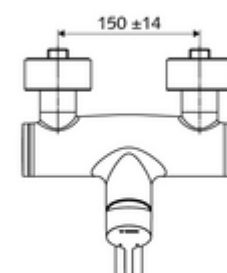

Numărul de articol: 01 623 06 99

Baterie lavoar stativă VITUS VW-EH-M apă amestecată

Acționare manuală cu monocomandă.

Conținutul ambalajului

- baterie de lavoar monocomandă, cu montaj aparent
 - 2 clapete de sens (EN 1717: EB)
 - Cartuș ceramic monocomandă cu limitare apă fierbinte și debit
 - evacuare pivotantă (blocabilă) cu regulator de jet
 - mâner de acționare din alamă
- 2 racorduri S și rozete (reglabile pe adâncime)

Date tehnice

- Debit: max. 5 l/min independent de presiune
- Presiune de curgere: 1,0 - 5,0 bar
- Presiune de repaus max.: 8 bar
- temperatură de operare max: 70 °C (80 °C pentru dezinfecție termică)
- Racord: 2x DN 15 G 1/2 AG
- Material: evacuare alamă conform cu Ordonanța privind apa potabilă, carcasă alamă conform cu Ordonanța privind apa potabilă
- Finisaj: crom
- Țeavă de scurgere: 210 mm
- certificate: PA-IX 38238/IO, Belgaqua
- Clasa de zgomot: I
- Clasă debit: O

Caracteristici

- Masă: 4,72 kg/bucată
- Unități pachet: 1

Accesorii recomandate

Ventil lavoar OPEN	Articolul nr.: 23 775 00 99	
Ventil lavoar PUSH OPEN	Articolul nr.: 02 002 06 99	sau
	Articolul nr.: 02 000 06 99	sau