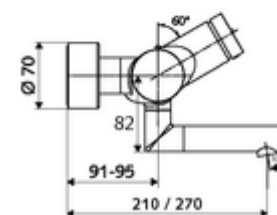

Conținutul ambalajului

- baterie de lavoar cu autoînchidere și montaj aparent
 - 2 clapete de sens (EN 1717: EB)
 - Cartuș cu temporizare SC II
 - evacuare pivotantă (blocabilă) cu regulator de jet
 - buton cu autoînchidere SC
 - ThermoProtect termostat conform EN 1111, blocator de temperatură deblocabil /blocabil la 38 °C, protecție antiopărire la defectarea alimentării cu apă rece
- 2 racorduri S și rozete (reglabile pe adâncime)

Date tehnice

- Timp operare: 2 - 15 s reglabil (7 s Setare fabrică)
- S_Durchfluss: max. 5 l/min independent de presiune
- Presiune de curgere: 1,0 - 5,0 bar
- temperatură de operare max: 70 °C (80 °C pentru dezinfecție termică)
- Racord: 2x DN 15 G 1/2 AG
- Material: evacuare alamă conform cu Ordonanța privind apa potabilă, carcasă alamă conform cu Ordonanța privind apa potabilă
- Finisaj: crom
- Țeavă de scurgere: 210 mm
- certificate: PA-IX 38234/IO, Belgaqua
- Clasa de zgomot: I
- Clasă debit: O

Caracteristici

- Masă: 4,67 kg/bucată
- Unități pachet: 1

Accesorii recomandate

Racord excentric cu robinet service	Articolul nr.: 23 775 00 99	
Ventil lavoar OPEN	Articolul nr.: 02 002 06 99	sau
Ventil lavoar PUSH OPEN	Articolul nr.: 02 000 06 99	sau