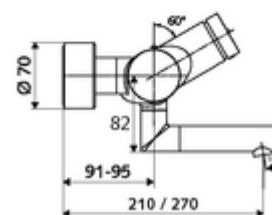

Conținutul ambalajului

- baterie de lavoar cu autoînchidere și montaj aparent
 - 2 clapete de sens (EN 1717: EB)
 - Cartuș cu temporizare SC II
 - evacuare pivotantă (blocabilă) cu regulator de jet
 - buton cu autoînchidere SC
 - ThermoProtect termostat conform EN 1111, blocator de temperatură deblocabil /blocabil la 38 °C, protecție antiopărire la defectarea alimentării cu apă rece
- 2 racorduri S și rozete (reglabile pe adâncime)

Date tehnice

- Timp operare: 2 - 15 s reglabil (7 s Setare fabrică)
- S_Durchfluss: max. 5 l/min independent de presiune
- Presiune de curgere: 1,0 - 5,0 bar
- temperatură de operare max: 70 °C (80 °C pentru dezinfecție termică)
- Racord: 2x DN 15 G 1/2 AG
- Material: evacuare alamă conform cu Ordonanța privind apa potabilă, carcasă alamă conform cu Ordonanța privind apa potabilă
- Finisaj: crom
- Țeavă de scurgere: 210 mm
- certificate: PA-IX 38234/IO, Belgaqua
- Clasa de zgomot: I
- Clasă debit: O

Caracteristici

- Masă: 4,67 kg/bucată
- Unități pachet: 1

Accesorii recomandate

Racord excentric cu robinet service	Articolul nr.: 23 775 00 99	
Ventil lavoar OPEN	Articolul nr.: 02 002 06 99	sau
Ventil lavoar PUSH OPEN	Articolul nr.: 02 000 06 99	sau