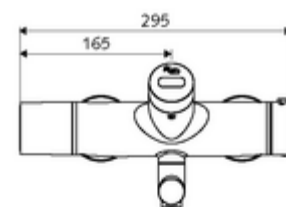

Caracteristici

- Masă: 5,45 kg/bucată
- Unități pachet: 1

Accesorii necesare

SWS Server Articolul nr.: 00 500 00 99

Accesorii recomandate

Racord excentric cu robinet service	Articolul nr.: 23 775 00 99	
Ventil lavoar OPEN	Articolul nr.: 02 002 06 99	sau
Ventil lavoar PUSH OPEN	Articolul nr.: 02 000 06 99	sau