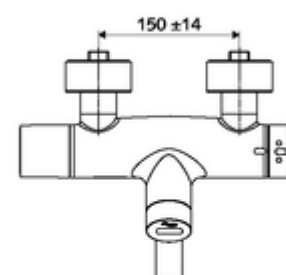

Conținutul ambalajului

- baterie de lavoar cu senzor infraroșu și montaj aparent
 - 2 clapete de sens (EN 1717: EB)
 - Ventil electromagnetice cu filtru 6 V
 - evacuare pivotantă (blocabilă) cu regulator de jet
 - sistem electronic cu senzor infraroșu, programabil
 - SWS extensie radio pentru magistrală BE-F VITUS
 - Ventil electromagnetice 6 V pentru dezinfecție termică cu SWS (conform DVGW articol W 551)
 - compartiment baterii 6 V (integrat)
 - ThermoProtect termostat conform EN 1111, blocator de temperatură deblocabil /blocabil la 38 °C, protecție antiopărire la defectarea alimentării cu apă rece
- 2 racorduri S și rozete (reglabile pe adâncime)

Caracteristici

- Masă: 5,45 kg/bucată
- Unități pachet: 1

Accesorii necesare

SWS Server Articolul nr.: 00 500 00 99

Accesorii recomandate

Racord excentric cu robinet service	Articolul nr.: 23 775 00 99	
Ventil lavoar OPEN	Articolul nr.: 02 002 06 99	sau
Ventil lavoar PUSH OPEN	Articolul nr.: 02 000 06 99	sau