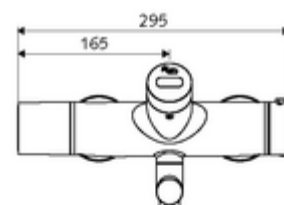

Caracteristici

- Masă: 5,24 kg/bucată
- Unități pachet: 1

Accesorii necesare

SWS Server Articolul nr.: 00 500 00 99

Accesorii recomandate

Racord excentric cu robinet service	Articolul nr.: 23 775 00 99	
Ventil lavoar OPEN	Articolul nr.: 02 002 06 99	sau
Ventil lavoar PUSH OPEN	Articolul nr.: 02 000 06 99	sau