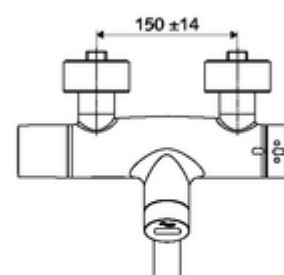

Conținutul ambalajului

- baterie de lavoar cu senzor infraroșu și montaj aparent
 - 2 clapete de sens (EN 1717: EB)
 - Ventil electromagnetice cu filtru 6 V
 - evacuare pivotantă (blocabilă) cu regulator de jet
 - sistem electronic cu senzor infraroșu, programabil
 - SWS extensie radio pentru magistrală BE-F VITUS
 - Ventil electromagnetice 6 V pentru dezinfecție termică cu SWS (conform DVGW articol W 551)
 - compartiment baterii 6 V (integrat)
 - ThermoProtect termostat conform EN 1111, blocator de temperatură deblocabil /blocabil la 38 °C, protecție antiopărire la defectarea alimentării cu apă rece
- 2 racorduri S și rozete (reglabile pe adâncime)

Caracteristici

- Masă: 5,24 kg/bucată
- Unități pachet: 1

Accesorii necesare

SWS Server Articolul nr.: 00 500 00 99

Accesorii recomandate

Racord excentric cu robinet service	Articolul nr.: 23 775 00 99	
Ventil lavoar OPEN	Articolul nr.: 02 002 06 99	sau
Ventil lavoar PUSH OPEN	Articolul nr.: 02 000 06 99	sau