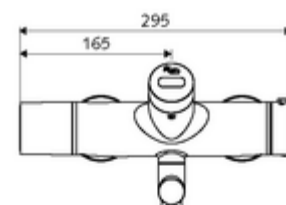

Caracteristici

- Masă: 5,10 kg/bucată
- Unități pachet: 1

Accesorii necesare

SWS Server Articolul nr.: 00 500 00 99

Accesorii recomandate

Racord excentric cu robinet service	Articolul nr.: 23 775 00 99	
Ventil lavoar OPEN	Articolul nr.: 02 002 06 99	sau
Ventil lavoar PUSH OPEN	Articolul nr.: 02 000 06 99	sau