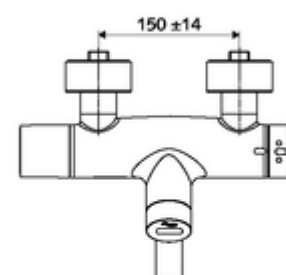

Conținutul ambalajului

- baterie de lavoar cu senzor infraroșu și montaj aparent
 - 2 clapete de sens (EN 1717: EB)
 - Ventil electromagnetice cu filtru 6 V
 - evacuare pivotantă (blocabilă) cu regulator de jet
 - sistem electronic cu senzor infraroșu, programabil
 - SWS extensie radio pentru magistrală BE-F VITUS
 - Ventil electromagnetice 6 V pentru dezinfecție termică cu SWS (conform DVGW articol W 551)
 - compartiment baterii 6 V (integrat)
 - ThermoProtect termostat conform EN 1111, blocator de temperatură deblocabil / blocabil la 38 °C, protecție antiopărire la defectarea alimentării cu apă rece
- 2 racorduri S și rozete (reglabile pe adâncime)

Caracteristici

- Masă: 5,10 kg/bucată
- Unități pachet: 1

Accesorii necesare

SWS Server Articolul nr.: 00 500 00 99

Accesorii recomandate

Racord excentric cu robinet service	Articolul nr.: 23 775 00 99	
Ventil lavoar OPEN	Articolul nr.: 02 002 06 99	sau
Ventil lavoar PUSH OPEN	Articolul nr.: 02 000 06 99	sau