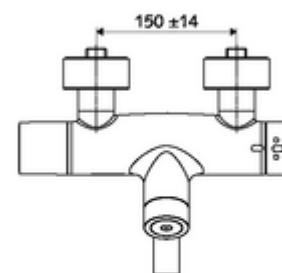

Date tehnice

- Programare parametri cu SWS, SSC
  - forță de acționare (ușoară/ medie/ puternică)
  - programare manuală (oprită / pornită)
  - țimp de funcționare max. (1 - 950 s)
  - spălare de igienizare (oprit / 1 - 1000 sec., la fiecare 1 - 250 h după ultima spălare / la fiecare 1 - 250 h)
  - țimp de blocare acționare (oprit / 1 - 255 sec., timeout 1 - 2000 min)
- Programare parametri manuală
  - țimp de funcționare max. (4 - 120 sec. 10 trepte de program)
  - spălare de igienizare (oprit / 20 sec., la fiecare 24 h)
- S_Durchfluss: max. 5 l/min independent de presiune
- Presiune de curgere: 1,0 - 5,0 bar
- Presiune de repaus max.: 8 bar
- temperatură de operare max: 70 °C (80 °C pentru dezinfecție termică)
- Racord: 2x DN 15 G 1/2 AG
- Material: evacuare alamă conform cu Ordonanța privind apa potabilă, carcasă alamă conform cu Ordonanța privind apa potabilă
- Finisaj: crom
- Țeavă de scurgere: 270 mm
- certIFICATE: PA-IX 28575/IO, Belgaqua
- Clasa de zgomot: I
- Clasă debit: O

Caracteristici

- Masă: 5,32 kg/bucată
- Unități pachet: 1