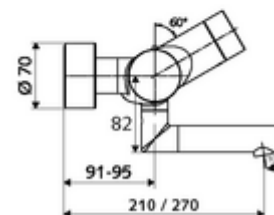

### Caracteristici

- Masă: 5,32 kg/bucată
- Unități pachet: 1

---