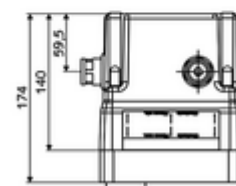

Numărul de articol: 01 946 00 99

Doză Masterbox WBW-E-M apă amestecată

Pentru baterii de lavoar cu montaj încastrat LINUS W-E-M. Acționare electronică. Cu treceri etanșe cu carcasă și blocaj anterior interior.

Conținutul ambalajului

- Masterbox
 - 2 clapete de sens (EN 1717: EB)
 - carcasă construcție brută
 - suport evacuare prin perete
 - Cartuș de mixare
 - Ventil electromagnetic 6 V
 - 2 prefiltre
 - baterie de lavoar cu montaj încastrat, cu 2 robinete service
- ștuț de spălare
- capac montat la nivel

Date tehnice

- Debit la 3 bari: 15 l/min
- Presiune de curgere: 1,0 - 5,0 bar
- Presiune de repaus max.: 8 bar
- temperatură de operare max: 70 °C (80 °C pentru dezinfecție termică)
- Adâncime de instalare: 100 - 124 mm
- Racord: 2x G 1/2 IG
- Material: carcasă plastic, conductă de apă alamă rezistentă la dezincare conform cu Ordonanța privind apa potabilă
- Dimensiuni: L 149 mm x Î 138 mm x A 140 mm
- certificate: Belgaqua
- Clasa de zgomot: necesar