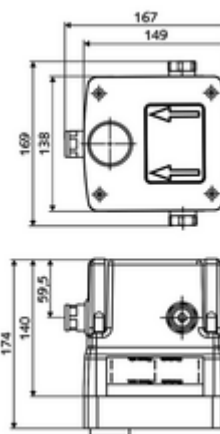

## Doză Masterbox WBW-E-M apă amestecată

Pentru baterii de lavoar cu montaj încastrat LINUS W-E-M. Acționare electronică. Cu treceri etanșe cu carcasă și blocaj anterior interior.

### Conținutul ambalajului

- Masterbox
  - carcasă construcție brută
  - baterie de lavoar cu montaj încastrat, cu 2 robinete service
  - Ventil electromagnet 6 V
  - Cartuș de mixare
  - 2 prefiltre
  - 2 clapete de sens RV (EN 1717: EB)
  - suport evacuare prin perete
- ștuț de spălare
- capac montat la nivel

### Date tehnice

- Debit la 3 bari: 15 l/min
- Presiune de curgere: 1,0 - 5,0 bar
- Presiune de repaus max.: 8 bar
- temperatură de operare max: 70 °C (80 °C pentru dezinfecție termică)
- Material: carcasă plastic; conductă de apă alamă rezistentă la dezincare conform cu Ordonanța privind apa potabilă
- Dimensiuni: L 149 mm x Î 138 mm x A 140 mm
- Adâncime de instalare: 100 - 124 mm
- racord: 2x G 1/2 IG
- Certificate: Belgaqua