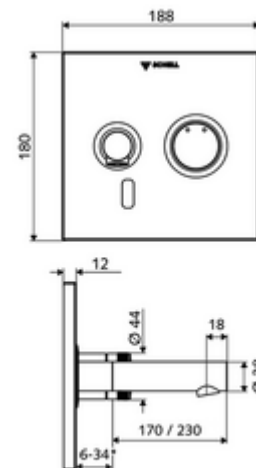

Date tehnice

- Programare parametri cu SWS,SSC
  - rază de acțiune senzor (scurtă / medie / lungă)
  - programare prin reflexie cu rază scurtă (oprită / pornită)
  - timp de funcționare max. (1 - 360 s)
  - durata de spălare după utilizare (0,6 - 60 sec.)
  - spălare de igienizare (oprit / 5 - 600 sec., la fiecare 1 - 240 h după ultima spălare / la fiecare 1 - 240 h)
  - spălare continuă pentru dezinfecție termică, cu protecție antiopărire (oprit / 15 - 600 sec.)
  - flux continuu (oprit / 15 - 600 sec.)
  - mod economisire energie (oprit / 1 - 254 h după ultima utilizare)
  - oprire curățenie (oprit / 60 - 360 sec.)
- Modul electronic programabil
  - rază de acțiune senzor (scurtă / medie / lungă)
  - spălare de igienizare (oprit / 30 sec., la fiecare 24 h după ultima spălare / la fiecare 24 h)
  - spălare continuă pentru dezinfecție termică, cu protecție antiopărire (oprit / 300 sec. / 120 sec.)
  - oprire curățenie (oprit / 60 sec.)
- Debit: max. 5 l/min independent de presiune
- Presiune de curgere: 1,0 - 5,0 bar
- Presiune de repaus max.: 8 bar
- temperatură de operare max: 70 °C (80 °C pentru dezinfecție termică)
- Material: evacuare alamă conform cu Ordonanța privind apa potabilă, Acționare alamă, placă frontală oțel inox
- Finisaj: evacuare crom, Acționare crom, placă frontală oțel inox periat
- scurgere: L 170 mm
- Dimensiuni placă frontală: L 188 mm x Î 180 mm x A 12 mm

Caracteristici

- Masă: 1,97 kg/bucată
- Unități pachet: 1

* In Abhängigkeit der SCHELL Unterputz-Masterbox