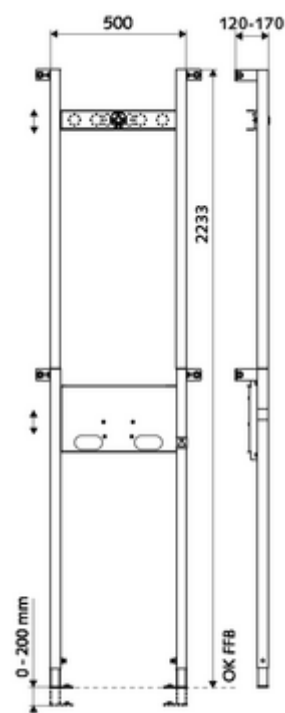

Numărul de articol: 03 091 00 99

Modul de montaj duș MONTUS

Modul de duș înălțime constructivă 223,3 cm. Pentru montaj cu cadru de susținere sau pe perete. Ramă din profil de oțel autoportantă, vopsită în câmp electrostatic, cu picioare și suporturi transversale reglabile pe înălțime. Pregătit pentru preluarea masterboxurilor SCHELL cu montaj încastrat (duș).

Conținutul ambalajului

- modul duș
 - Picioare de montare galvanizate, reglabile pe înălțime 0 - 20 cm, cu rezistență la alunecare
 - suport transversal cu racord de cap de duș izolat fonic, reglabil pe înălțime
 - suport transversal pentru Masterbox, reglabil pe înălțime
- cornier de montaj
- material de fixare pentru picioare de montaj

Date tehnice

- Material: evacuare alamă conform cu Ordonanța privind apa potabilă, cadru oțel
- Finisaj: cadru vopsit în câmp electrostatic
- Dimensiuni: L 50 cm x Î 223,3 cm
- ieșire apă: DN 15 G 1/2 IG

Caracteristici

- Masă: 14,64 kg/bucată
- Unități pachet: 1

Accesorii necesare

Doză Masterbox WBD-E-T	Articolul nr.: 01 802 00 99	sau
Doză Masterbox WBD-SC-T	Articolul nr.: 01 800 00 99	sau
Doză Masterbox WBD-E-M	Articolul nr.: 01 904 00 99	sau
Doză Masterbox WBD-E-V	Articolul nr.: 01 822 00 99	sau
Doză Masterbox WBD-SC-M	Articolul nr.: 01 867 00 99	sau
Doză Masterbox WBD-SC-V	Articolul nr.: 01 827 00 99	sau
Pară de duș COMFORT Flex	Articolul nr.: 01 821 06 99	sau
Pară de duș Aerosolarm	Articolul nr.: 01 814 06 99	sau