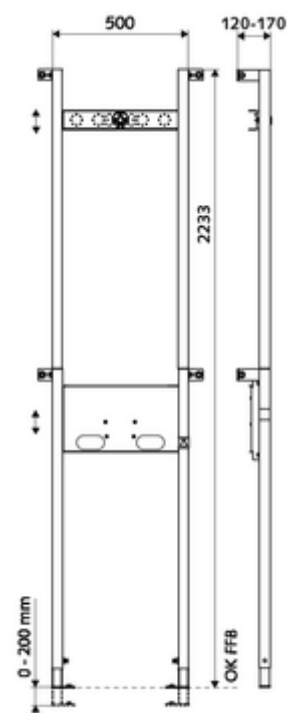

Numărul de articol: 03 091 00 99

Modul de montaj duș MONTUS

Modul de duș înălțime constructivă 223,3 cm. Pentru montaj cu cadru de susținere sau pe perete. Ramă din profil de oțel autoportantă, vopsită în câmp electrostatic, cu picioare și suporturi transversale reglabile pe înălțime. Pregătit pentru preluarea masterboxurilor SCHELL cu montaj încastrat (duș).

Conținutul ambalajului

- modul duș
 - Picioare de montare galvanizate, reglabile pe înălțime 0 - 20 cm, cu rezistență la alunecare
 - suport transversal cu racord de cap de duș izolat fonic, reglabil pe înălțime
 - suport transversal pentru Masterbox, reglabil pe înălțime
- cornier de montaj
- material de fixare pentru picioare de montaj

Date tehnice

- Material: evacuare alamă conform cu Ordonanța privind apa potabilă, cadru oțel
- Finisaj: cadru vopsit în câmp electrostatic
- Dimensiuni: L 50 cm x Î 223,3 cm
- ieșire apă: DN 15 G 1/2 IG

Caracteristici

- Masă: 14,64 kg/bucată
- Unități pachet: 1

Accesorii necesare

Doză Masterbox WBD-E-T	Articolul nr.: 01 802 00 99	sau
Doză Masterbox WBD-SC-T	Articolul nr.: 01 800 00 99	sau
Doză Masterbox WBD-E-M	Articolul nr.: 01 904 00 99	sau
Doză Masterbox WBD-E-V	Articolul nr.: 01 822 00 99	sau
Doză Masterbox WBD-SC-M	Articolul nr.: 01 867 00 99	sau
Doză Masterbox WBD-SC-V	Articolul nr.: 01 827 00 99	sau
Pară de duș COMFORT Flex	Articolul nr.: 01 821 06 99	sau
Pară de duș Aerosolarm	Articolul nr.: 01 814 06 99	sau