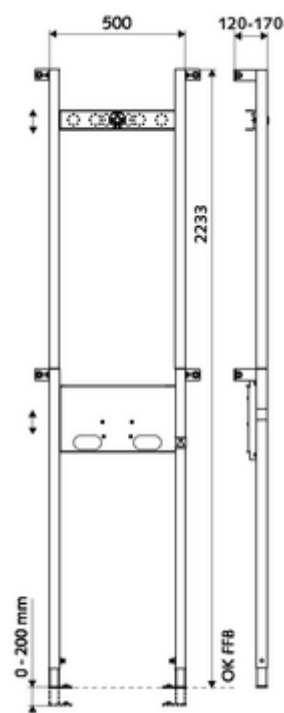

Numărul de articol: 03 091 00 99

Modul de montaj duș MONTUS

Modul de duș înălțime constructivă 223,3 cm. Pentru montaj cu cadru de susținere sau pe perete. Ramă din profil de oțel autoportantă, vopsită în câmp electrostatic, cu picioare și suporturi transversale reglabile pe înălțime. Pregătit pentru preluarea masterboxurilor SCHELL cu montaj încastrat (duș).

Conținutul ambalajului

- modul duș
 - Picioare de montare galvanizate, reglabile pe înălțime 0 - 20 cm, cu rezistență la alunecare
 - suport transversal cu racord de cap de duș izolat fonic, reglabil pe înălțime
 - suport transversal pentru Masterbox, reglabil pe înălțime
- cornier de montaj
- material de fixare pentru picioare de montaj

Date tehnice

- Material: evacuare alamă conform cu Ordonanța privind apa potabilă, cadru oțel
- Finisaj: cadru vopsit în câmp electrostatic
- Dimensiuni: L 50 cm x Î 223,3 cm
- ieșire apă: DN 15 G 1/2 IG

Caracteristici

- Masă: 14,64 kg/bucată
- Unități pachet: 1

Accesorii necesare

Doză Masterbox WBD-E-T	Articolul nr.: 01 802 00 99	sau
Doză Masterbox WBD-SC-T	Articolul nr.: 01 800 00 99	sau
Doză Masterbox WBD-E-M	Articolul nr.: 01 904 00 99	sau
Doză Masterbox WBD-E-V	Articolul nr.: 01 822 00 99	sau
Doză Masterbox WBD-SC-M	Articolul nr.: 01 867 00 99	sau
Doză Masterbox WBD-SC-V	Articolul nr.: 01 827 00 99	sau
Pară de duș COMFORT Flex	Articolul nr.: 01 821 06 99	sau
Duschkopf Aerosolarm	Articolul nr.: 01 814 06 99	sau