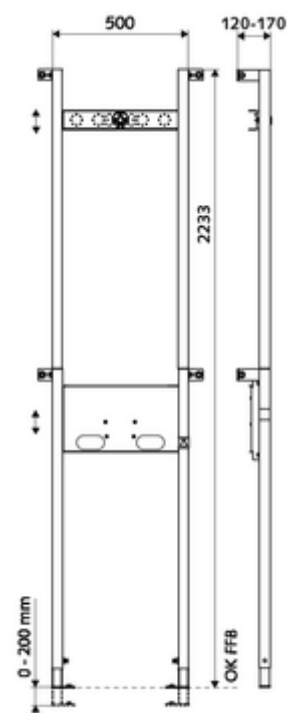

Numărul de articol: 03 091 00 99

Modul de montaj duș MONTUS

Modul de duș înălțime constructivă 223,3 cm. Pentru montaj cu cadru de susținere sau pe perete. Ramă din profil de oțel autoportantă, vopsită în câmp electrostatic, cu picioare și suporturi transversale reglabile pe înălțime. Pregătit pentru preluarea masterboxurilor SCHELL cu montaj încastrat (duș).

Conținutul ambalajului

- modul duș
 - Picioare de montare galvanizate, reglabile pe înălțime 0 - 20 cm, cu rezistență la alunecare
 - suport transversal cu racord de cap de duș izolat fonic, reglabil pe înălțime
 - suport transversal pentru Masterbox, reglabil pe înălțime
- cornier de montaj
- material de fixare pentru picioare de montaj

Date tehnice

- Material: evacuare alamă conform cu Ordonanța privind apa potabilă, cadru oțel
- Finisaj: cadru vopsit în câmp electrostatic
- Dimensiuni: L 50 cm x Î 223,3 cm
- ieșire apă: DN 15 G 1/2 IG

Caracteristici

- Masă: 14,64 kg/bucată
- Unități pachet: 1

Accesorii necesare

Doză Masterbox WBD-E-T	Articolul nr.: 01 802 00 99	sau
Doză Masterbox WBD-SC-T	Articolul nr.: 01 800 00 99	sau
Doză Masterbox WBD-E-M	Articolul nr.: 01 904 00 99	sau
Doză Masterbox WBD-E-V	Articolul nr.: 01 822 00 99	sau
Doză Masterbox WBD-SC-M	Articolul nr.: 01 867 00 99	sau
Doză Masterbox WBD-SC-V	Articolul nr.: 01 827 00 99	sau
Pară de duș COMFORT Flex	Articolul nr.: 01 821 06 99	sau
	Articolul nr.: 01 814 06 99	sau