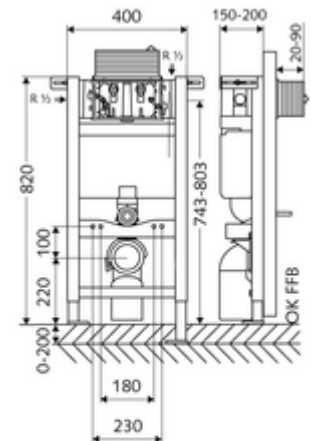

## Modul WC MONTUS Typ 820 C, Betätigung von oben oder vorne

Modul WC înălțime constructivă 82 cm cu rezervor de spălare montat încastrat 15 cm. Pentru montaj cu cadru de susținere sau pe perete. Pentru WC suspendat de perete cu dimensiune de fixare 180 sau 230 mm. Ramă din profil de oțel autoportantă, vopsită în câmp electrostatic, cu picioare reglabile pe înălțime. Economie de apă prin spălare cu două cantități și proces de umplere întârziat (se economisesc cca. 0,5 l/spălare).

### Conținutul ambalajului

- modul WC
  - țevă de spălare Ø 45 mm, cu dop de construcție
  - rezervor WC cu montaj încastrat 15 cm, acționare de sus sau din față
  - robinet de colț cu funcție de reglaj G 1/2 AG, clasă de zgomot I
  - Picioare de montare reglabile pe înălțime 0 - 20 cm
- piesă de reducere Ø 90 / 110 mm
- garnitură de racordare WC (admisie Ø 45 mm, evacuare Ø 90 / 110 mm)
- cot de ieșire din PP Ø 90 / 90 mm, cu dop de construcție
- material de fixare pentru montarea WC-ului (bolțuri de fixare M 12 x 200 mm, furtunuri de protecție, manșoane cu guler din plastic, piulițe, șaibe suport, capace de protecție)
- material de fixare pentru picioare de montaj

### Date tehnice

- spălare cu două cantități: cantitate spălare economică 3 l, Volum principal de spălare 4/5/6/7 l reglabil (6 l setat din fabrică)
- capacitate de încărcare: max. 400 kg
- racord apă uzată: Ø 90 / 110 mm
- racord țevă de spălare: Ø 45 mm
- racord apă: DN 15 R 1/2 AG (spate, sus, lateral)
- ieșire apă uzată: Ø 90 / 110 mm
- Material: cadru oțel
- Finisaj: cadru vopsit în câmp electrostatic
- Dimensiuni: L 40 cm x Î 82 cm
- certificate: Belgaqua

### Caracteristici

- Masă: 11,60 kg/bucată
- Unități pachet: 1