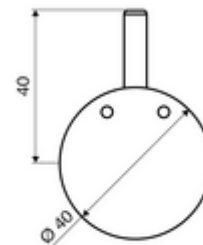

Numărul de articol: 29 192 06 99

Cu mâner de operare prelungit și opritor de temperatură fix. Facilitează setarea temperaturii, limitează temperatura maximă. Accesorii la toate bateriile de duș montate încadrat LINUS, LINUS Basic și panourile de duș montate pe perete LINUS cu termostat.

Conținutul ambalajului

- mâner pt. termostat

Date tehnice

- Material: alamă
- Finisaj: crom

Caracteristici

- Masă: 0,21 kg/bucată
- Unități pachet: 1

În combinație cu

Baterie de duș îngropată LINUS D-C-T	Articolul nr.: 01 918 06 99 sau
Baterie de duș îngropată LINUS D-C-T	Articolul nr.: 01 918 28 99 sau
Baterie de duș încadrată LINUS Basic D-C-T	Articolul nr.: 01 909 28 99 sau
Baterie de duș îngropată LINUS D-SC-T	Articolul nr.: 01 809 28 99 sau
Baterie de duș îngropată LINUS D-SC-T	Articolul nr.: 01 809 06 99 sau
Baterie de duș încadrată LINUS Basic D-SC-T	Articolul nr.: 01 900 28 99 sau
Panou de duș LINUS DP-C-T	Articolul nr.: 00 819 08 99 sau
Panou de duș LINUS DP-C-T	Articolul nr.: 00 823 08 99 sau
Panou de duș LINUS DP-C-T	Articolul nr.: 00 820 08 99 sau
Panou de duș LINUS DP-SC-T	Articolul nr.: 00 802 08 99 sau
Panou de duș LINUS DP-SC-T	Articolul nr.: 00 815 08 99 sau
Panou de duș LINUS DP-C-T	Articolul nr.: 00 822 08 99 sau
Panou de duș LINUS DP-SC-T	Articolul nr.: 00 825 08 99 sau
Panou de duș LINUS DP-SC-T	Articolul nr.: 00 824 08 99 sau
Panou de duș LINUS Inox DP-C-T	Articolul nr.: 00 841 28 99 sau
Panou de duș LINUS Inox DP-C-T	Articolul nr.: 00 842 28 99 sau
Panou de duș LINUS Inox DP-C-T	Articolul nr.: 00 843 28 99 sau
Panou de duș LINUS Inox DP-C-T-H	Articolul nr.: 00 846 28 99 sau
Panou de duș LINUS Inox DP-C-T-D-H	Articolul nr.: 00 847 28 99 sau