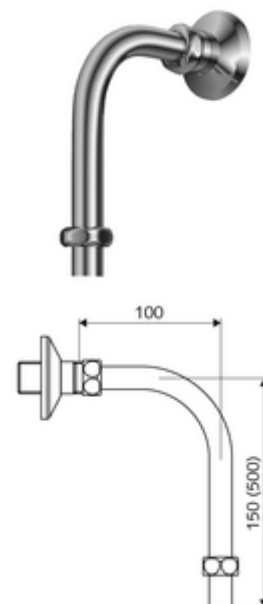

Numărul de articol: 25 667 06 99

Cot racordare VITUS DN 15

Pentru baterii de duș VITUS montate aparent, cu racord de duș în partea de sus.

Conținutul ambalajului

- niplu dublu cu rozetă
- 2 racorduri de strângere
- țevă cotită Ø 15 mm, poate fi scurtat

Date tehnice

- Dimensiuni: Î 150 mm x A 100 mm
- racord: G 1/2 IG
- ieșire: G 1/2 AG

Caracteristici

- Masă: 0,26 kg/bucată
- Unități pachet: 1

Accesorii recomandate

Pară de duș COMFORT Flex	Articolul nr.: 01 821 06 99	sau
Pară de duș Aerosolarm	Articolul nr.: 01 814 06 99	sau

În combinație cu

Baterie de duș VITUS VD-C-T , racord superior	Articolul nr.: 01 604 06 99 sau
Baterie de duș VITUS VD-C-T , racord superior	Articolul nr.: 01 609 06 99 sau
Baterie de duș VITUS VD-C-T , racord superior	Articolul nr.: 00 214 06 99 sau
Baterie de duș VITUS VD-C-T , racord superior	Articolul nr.: 00 215 06 99 sau
Baterie de duș VITUS VD-SC-T , racord superior	Articolul nr.: 01 600 06 99 sau
Baterie de duș VITUS VD-SC-T , racord superior	Articolul nr.: 01 605 06 99 sau
Baterie de duș VITUS VD-SC-M , racord superior	Articolul nr.: 01 601 06 99 sau
Baterie de duș VITUS VD-SC-M , racord superior	Articolul nr.: 01 606 06 99 sau
Baterie de duș VITUS VD-T , racord superior	Articolul nr.: 01 602 06 99 sau
Baterie de duș VITUS VD-T , racord superior	Articolul nr.: 01 607 06 99 sau
Baterie de duș VITUS VD-EH-M , racord superior	Articolul nr.: 01 603 06 99 sau
Baterie de duș VITUS VD-EH-M , racord superior	Articolul nr.: 01 608 06 99 sau