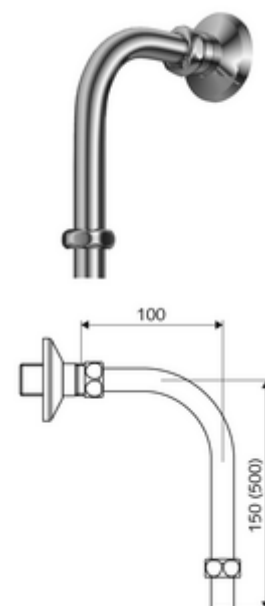

Numărul de articol: 25 667 06 99

Pentru baterii de duș VITUS montate aparent, cu racord de duș în partea de sus.

Conținutul ambalajului

- niplu dublu cu rozetă
- 2 racorduri de strângere

Date tehnice

- Racord: G 1/2 IG
- ieșire: G 1/2 AG

Caracteristici

- Masă: 0,26 kg/bucată
- Unități pachet: 1

Accesorii recomandate

Pară de duș COMFORT Flex

Articolul nr.: 01 821 06 99

sau

Articolul nr.: 01 814 06 99

sau

În combinație cu

Baterie de duș VITUS VD-SC-T, racord superior
 Baterie de duș VITUS VD-SC-T, racord superior
 Baterie de duș VITUS VD-SC-M, racord superior
 Baterie de duș VITUS VD-SC-M, racord superior
 Baterie de duș VITUS VD-T, racord superior
 Baterie de duș VITUS VD-T, racord superior
 Baterie de duș VITUS VD-EH-M, racord superior
 Baterie de duș VITUS VD-EH-M, racord superior