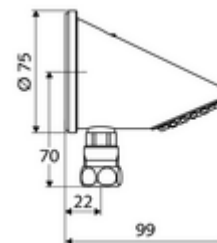

Numărul de articol: 01 846 06 99

Pară de duș COMFORT

Pară de duș protejată antivandalism, cu jet ușor și nopeuri anticalcar. Pară de duș montată aparent, racord jos.

Conținutul ambalajului

- pară de duș
- racord de strângere
- material de fixare pentru montaj pe perete

Date tehnice

- S_Durchfluss: max. 9 l/min independent de presiune
- Finisaj: crom
- Unghi înclinare: 23 °
- Racord: Ø 15 (DN 15 G 1/2 AG)

Caracteristici

- Masă: 1,04 kg/bucată
- Unități pachet: 1

Accesorii recomandate