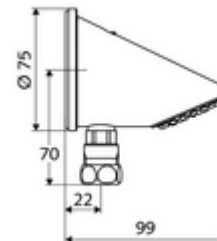

Numărul de articol: 01 846 06 99

Pară de duș COMFORT

Pară de duș protejată antivandalism, cu jet ușor și nopeuri anticalcar. Pară de duș montată aparent, racord jos.

Conținutul ambalajului

- pară de duș
- racord de strângere
- material de fixare pentru montaj pe perete

Date tehnice

- S_Durchfluss: max. 9 l/min independent de presiune
- Finisaj: crom
- Unghi înclinare: 23 °
- Racord: Ø 15 (DN 15 G 1/2 AG)

Caracteristici

- Masă: 1,04 kg/bucată
- Unități pachet: 1

Accesorii recomandate