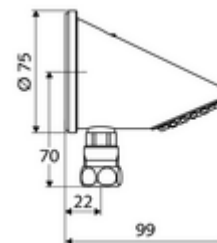

Numărul de articol: 01 846 06 99

Pară de duș COMFORT

Pară de duș protejată antivandalism, cu jet ușor și nopeuri anticalcar. Pară de duș montată aparent, racord jos.

Conținutul ambalajului

- pară de duș
- racord de strângere
- material de fixare pentru montaj pe perete

Date tehnice

- S_Durchfluss: max. 9 l/min independent de presiune
- Finisaj: crom
- Unghi înclinare: 23 °
- Racord: \varnothing 15 (DN 15 G 1/2 AG)

Caracteristici

- Masă: 1,04 kg/bucată
- Unități pachet: 1