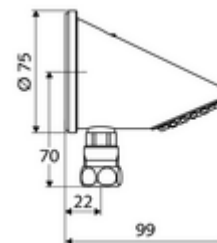

Numărul de articol: 01 846 06 99

Pară de duș COMFORT

Pară de duș protejată antivandalism, cu jet ușor și nopeuri anticalcar. Pară de duș montată aparent, racord jos.

Conținutul ambalajului

- pară de duș
- racord de strângere
- material de fixare pentru montaj pe perete

Date tehnice

- Debit: max. 9 l/min independent de presiune
- Finisaj: crom
- Unghi înclinare: 23 °
- Racord: Ø 15 (DN 15 G 1/2 AG)

Caracteristici

- Masă: 1,04 kg/bucată
- Unități pachet: 1

Accesorii recomandate