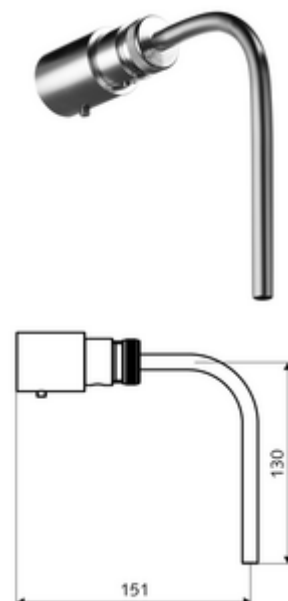

Numărul de articol: 01 817 00 99

Robinet prelevare probe duș pentru pară de duș COMFORT / Aerosolarm

Ventil pentru prelevare de probe conform DIN ISO 19 458.

Conținutul ambalajului

- robinet prelevare de probe
- țeavă de probare 90° cu piuliță olandeză și garnituri

Date tehnice

- Material: piuliță olandeză alamă, țeavă de probare oțel inox, carcasă alamă conform cu Ordonanța privind apa potabilă
- temperatură de operare max: 120 °C cu durată scurtă

Caracteristici

- Masă: 0,42 kg/bucată
- Unități pachet: 1