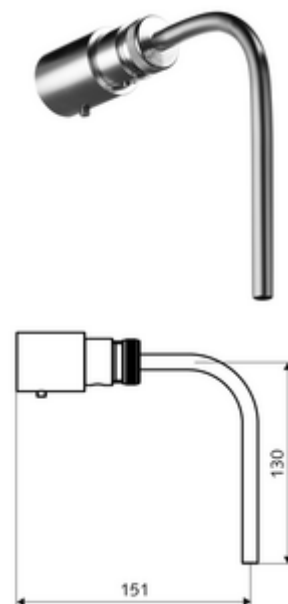

Numărul de articol: 01 817 00 99

Robinet prelevare probe duș pentru pară de duș COMFORT / Aerosolarm

Ventil pentru prelevare de probe conform DIN ISO 19 458.

Conținutul ambalajului

- robinet prelevare de probe
- țeavă de probare 90° cu piuliță olandeză și garnituri

Date tehnice

- Material: piuliță olandeză alamă, țeavă de probare oțel inox, carcasă alamă conform cu Ordonanța privind apa potabilă
- temperatură de operare max: 120 °C cu durată scurtă

Caracteristici

- Masă: 0,42 kg/bucată
- Unități pachet: 1

În combinație cu

Pară de duș Aerosolarm

Articolul nr.: 01 814 06 99

sau