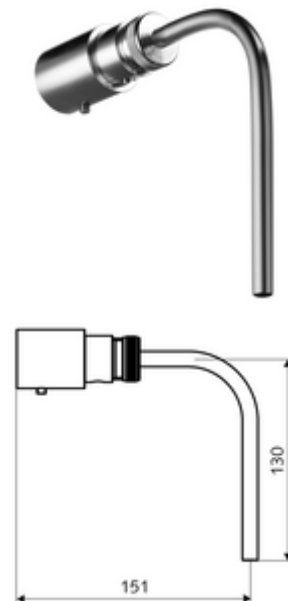

Numărul de articol: 01 817 00 99

Robinet prelevare probe duș pentru pară de duș COMFORT / Aerosolarm

Ventil pentru prelevare de probe conform DIN ISO 19 458.

Conținutul ambalajului

- robinet prelevare de probe
- țeavă de probare 90° cu piuliță olandeză și garnituri

Date tehnice

- Material: piuliță olandeză alamă, țeavă de probare oțel inox, carcasă alamă conform cu Ordonanța privind apa potabilă
- temperatură de operare max: 120 °C cu durată scurtă

Caracteristici

- Masă: 0,42 kg/bucată
- Unități pachet: 1