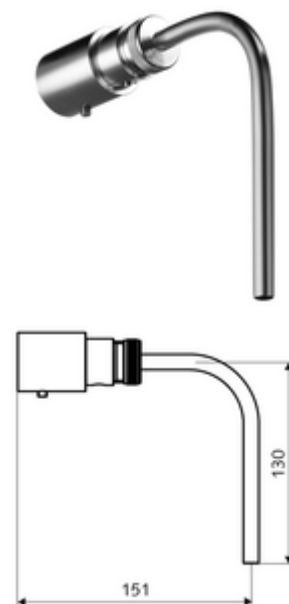

Numărul de articol: 01 817 00 99

Robinet prelevare probe duș pentru pară de duș COMFORT / Aerosolarm

Ventil pentru prelevare de probe conform DIN ISO 19 458.

Conținutul ambalajului

- robinet prelevare de probe
- țeavă de probare 90° cu piuliță olandeză și garnituri

Date tehnice

- Material: piuliță olandeză alamă, țeavă de probare oțel inox, carcasă alamă conform cu Ordonanța privind apa potabilă
- temperatură de operare max: 120 °C cu durată scurtă

Caracteristici

- Masă: 0,42 kg/bucată
- Unități pachet: 1

În combinație cu

Articolul nr.: 01 814 06 99

sau