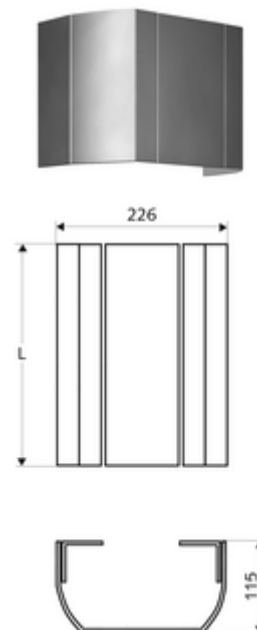

Numărul de articol: 00 840 08 99

Din profil aluminiu eloxat stabil, cu suprafață de înaltă calitate, periată (fabricare din 07/2020) sau sablată (fabricare din 06/2020) și eloxată.

### Conținutul ambalajului

- mască de racordare
- material de fixare

### Date tehnice

- Lungime măsurare: 451 - 950 mm
- Material: aluminiu
- Finisaj: periat, eloxat (execuție din 07/2020)