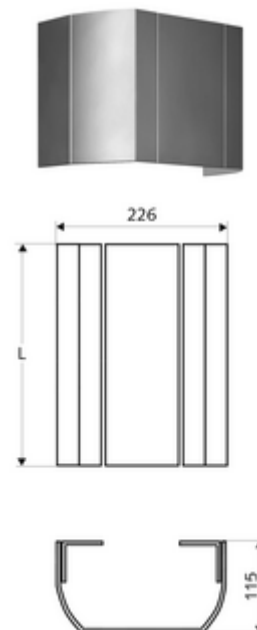

## Mască din oțel inox pentru panou de duș LINUS

Din profil aluminiu eloxat stabil, cu suprafață de înaltă calitate, periată (fabricare din 07/2020) sau sablată (fabricare din 06/2020) și eloxată.

### Conținutul ambalajului

- mască de racordare
- material de fixare

### Date tehnice

- Lungime măsurare: 150 - 450 mm
- Material: aluminiu
- Finisaj: periat, eloxat (execuție din 07/2020)