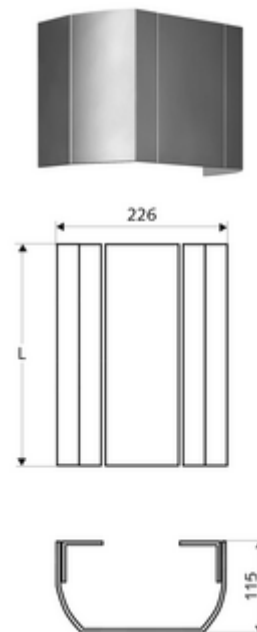

Numărul de articol: 00 839 08 99

Mască din oțel inox pentru panou de duș LINUS

Din profil aluminiu eloxat stabil, cu suprafață de înaltă calitate, periată (fabricare din 07/2020) sau sablată (fabricare din 06/2020) și eloxată.

Conținutul ambalajului

- mască de racordare
- material de fixare

Date tehnice

- Lungime măsurare: 150 - 450 mm
- Material: aluminiu
- Finisaj: periat, eloxat (execuție din 07/2020)

Caracteristici

- Masă: 2,00 kg/bucată
- Unități pachet: 1

În combinație cu

toate panourile de duș LINUS (execuție din aluminiu)

o înștiințare

- Între panoul de duș și masca de racordare sunt posibile abateri de culoare în funcție de produs.

culoare n funcție de produs.

- lungime constructivă conform măsurătorii clientului. Formular de comandă, vezi la www.schell.eu.