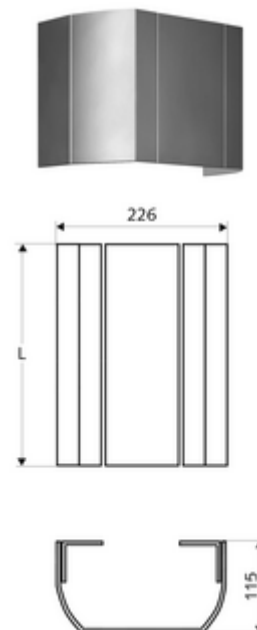

Numărul de articol: 00 839 08 99

Mască din oțel inox pentru panou de duș LINUS

Din profil aluminiu eloxat stabil, cu suprafață de înaltă calitate, periată (fabricare din 07/2020) sau sablată (fabricare din 06/2020) și eloxată.

Conținutul ambalajului

- mască de racordare
- material de fixare

Date tehnice

- Lungime măsurare: 150 - 450 mm
- Material: aluminiu
- Finisaj: periat, eloxat (execuție din 07/2020)

Caracteristici

- Masă: 2,00 kg/bucată
- Unități pachet: 1

În combinație cu

toate panourile de duș LINUS (execuție din aluminiu)

o înștiințare

- Între panoul de duș și masca de racordare sunt posibile abateri de culoare în funcție de produs.

culoare n funcție de produs.

- lungime constructivă conform măsurătorii clientului. Formular de comandă, vezi la www.schell.eu.