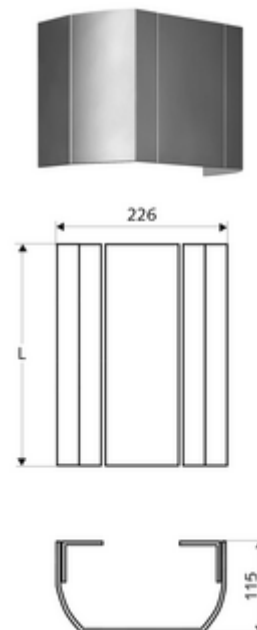

Numărul de articol: 00 839 08 99

Din profil aluminiu eloxat stabil, cu suprafață de înaltă calitate, periată (fabricare din 07/2020) sau sablată (fabricare din 06/2020) și eloxată.

Conținutul ambalajului

- mască de racordare
- material de fixare

Date tehnice

- Lungime măsurare: 150 - 450 mm
- Material: aluminiu
- Finisaj: periat, eloxat (execuție din 07/2020)

Caracteristici

- Masă: 2,00 kg/bucată
- Unități pachet: 1

În combinație cu

toate panourile de duș LINUS (execuție din aluminiu)

o înștiințare

- Între panoul de duș și masca de racordare sunt posibile abateri de culoare în funcție de produs.

culoare n funcție de produs.

- lungime constructivă conform măsurătorii clientului. Formular de comandă, vezi la www.schell.eu.