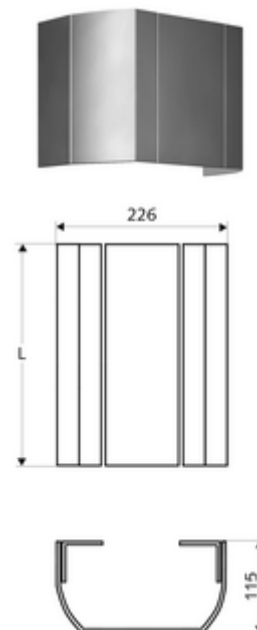

## Mască din oțel inox pentru panou de duș LINUS

Din profil aluminiu eloxat stabil, cu suprafață de înaltă calitate, periată (fabricare din 07/2020) sau sablată (fabricare din 06/2020) și eloxată.

### Date tehnice

- Lungime măsurare: 451 - 950 mm
- Material: aluminiu
- Finisaj: sablat, eloxat (execuție până la 06/2020)