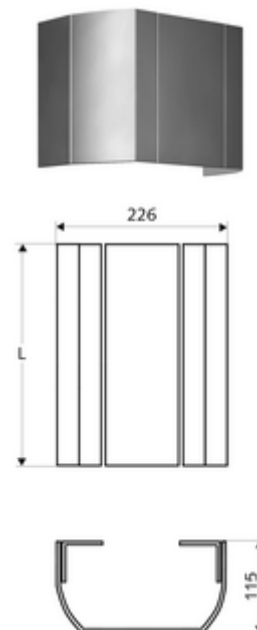

## Mască din oțel inox pentru panou de duș LINUS

Din profil aluminiu eloxat stabil, cu suprafață de înaltă calitate, periată (fabricare din 07/2020) sau sablată (fabricare din 06/2020) și eloxată.

### Date tehnice

- Lungime măsurare: 150 - 450 mm
- Material: aluminiu
- Finisaj: sablat, eloxat (execuție până la 06/2020)