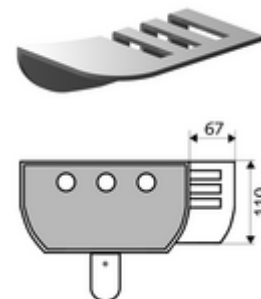

Numărul de articol: 00 809 08 99

Suport săpun panou de duș LINUS

Săpunieră pentru toate panourile de duș SCHELL LINUS (din aluminiu), pentru montaj ulterior.

Conținutul ambalajului

- material de fixare
- săpunieră

Date tehnice

- Material: aluminiu
- Finisaj: aluminiu eloxat

Caracteristici

- Masă: 0,18 kg/bucată
- Unități pachet: 1