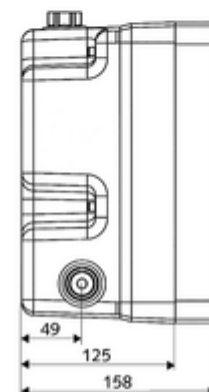

Conținutul ambalajului

- Masterbox
 - 2 clapete de sens (EN 1717: EB)
 - ThermoProtect termostat conform EN 1111 cu protecție la opărire în lipsa apei reci
 - carcasă construcție brută
 - Armătură de duș încastată cu 2 robinete de service
 - Cartuș cu temporizare SC II
 - 2 prefiltre
- ștuț de spălare
- capac montat la nivel

Date tehnice

- Timp operare: 5 - 30 s reglabil
- Debit la 3 bari: 10 l/min
- Presiune de curgere: 1,0 - 5,0 bar
- Presiune de repaus max.: 8 bar
- temperatură de operare max: 70 °C (pentru dezinfecție termică 80 °C max. 10 min./zi)
- Adâncime de instalare: 88 - 112 mm
- Racord: 2x G 1/2 IG
- ieșire: G 1/2 IG
- Material: carcasă plastic, conductă de apă alamă rezistentă la dezincare conform cu Ordonanța privind apa potabilă
- Dimensiuni: L 125 mm x Î 246 mm x A 158 mm
- certificate: P-IX 18001/IA, DIN-DVGW, Belgaqua
- Clasa de zgomot: I
- Clasă debit: A

Caracteristici

- Masă: 3,08 kg/bucată
- Unități pachet: 1

Accesorii necesare

Baterie de duș îngropată LINUS D-SC-T

Articolul nr.: 01 809 06 99 sau

Baterie de duș îngropată LINUS D-SC-T

Articolul nr.: 01 809 28 99 sau