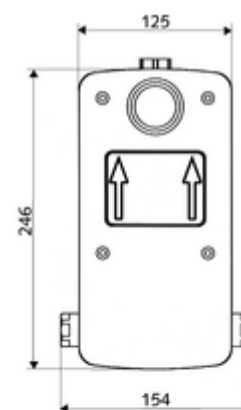

Conținutul ambalajului

- Masterbox
 - 2 clapete de sens (EN 1717: EB)
 - ThermoProtect termostat conform EN 1111 cu protecție la opărire în lipsa apei reci
 - carcasă construcție brută
 - Armătură de duș încastată cu 2 robinete de service
 - Cartuș cu temporizare SC II
 - 2 prefiltre
- ștuț de spălare
- capac montat la nivel

Date tehnice

- Timp operare: 5 - 30 s reglabil
- Debit la 3 bari: 10 l/min
- Presiune de curgere: 1,0 - 5,0 bar
- Presiune de repaus max.: 8 bar
- temperatură de operare max: 70 °C (pentru dezinfecție termică 80 °C max. 10 min./zi)
- Adâncime de instalare: 88 - 112 mm
- Racord: 2x G 1/2 IG
- ieșire: G 1/2 IG
- Material: carcasă plastic, conductă de apă alamă rezistentă la dezincare conform cu Ordonanța privind apa potabilă
- Dimensiuni: L 125 mm x Î 246 mm x A 158 mm
- certificate: P-IX 18001/IA, DIN-DVGW, Belgaqua
- Clasa de zgomot: I
- Clasă debit: A

Caracteristici

- Masă: 3,08 kg/bucată
- Unități pachet: 1

Accesorii necesare

Baterie de duș îngropată LINUS D-SC-T

Articolul nr.: 01 809 06 99 sau

Baterie de duș îngropată LINUS D-SC-T

Articolul nr.: 01 809 28 99 sau