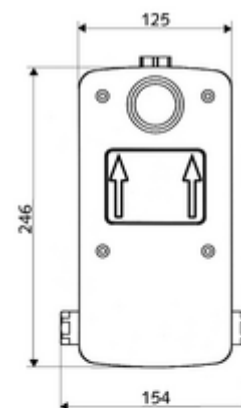

Conținutul ambalajului

- Masterbox
 - 2 clapete de sens (EN 1717: EB)
 - ThermoProtect termostat conform EN 1111 cu protecție la opărire în lipsa apei reci
 - carcasă construcție brută
 - Armătură de duș încastată cu 2 robinete de service
 - Cartuș cu temporizare SC II
 - 2 prefiltre
- ștuț de spălare
- capac montat la nivel

Date tehnice

- Timp operare: 5 - 30 s reglabil
- Debit la 3 bari: 10 l/min
- Presiune de curgere: 1,0 - 5,0 bar
- Presiune de repaus max.: 8 bar
- temperatură de operare max: 70 °C (pentru dezinfecție termică 80 °C max. 10 min./zi)
- Adâncime de instalare: 88 - 112 mm
- Racord: 2x G 1/2 IG
- ieșire: G 1/2 IG
- Material: carcasă plastic, conductă de apă alamă rezistentă la dezincare conform cu Ordonanța privind apa potabilă
- Dimensiuni: L 125 mm x Î 246 mm x A 158 mm
- certificate: P-IX 18001/IA, DIN-DVGW, Belgaqua
- Clasa de zgomot: I
- Clasă debit: A

Caracteristici

- Masă: 3,08 kg/bucată
- Unități pachet: 1

Accesorii necesare

Baterie de duș îngropată LINUS D-SC-T

Articolul nr.: 01 809 06 99 sau

Baterie de duș îngropată LINUS D-SC-T

Articolul nr.: 01 809 28 99 sau