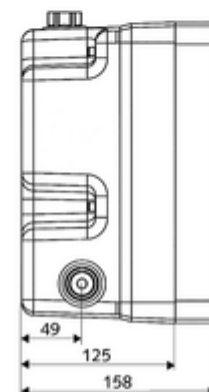

Caracteristici

- Masă: 3,08 kg/bucată
- Unități pachet: 1

Accesorii necesare

Baterie de duș îngropată LINUS D-SC-T

Articolul nr.: 01 809 06 99 sau

Baterie de duș îngropată LINUS D-SC-T

Articolul nr.: 01 809 28 99 sau

Baterie de duș încastată LINUS Basic D-SC-T

Articolul nr.: 01 900 28 99 sau

Pentru izolare în perete conform DIN 18534

Material etanșare autoadeziv

Articolul nr.: 00 920 00 99

Accesorii recomandate

Modul de montaj duș MONTUS

Articolul nr.: 03 091 00 99