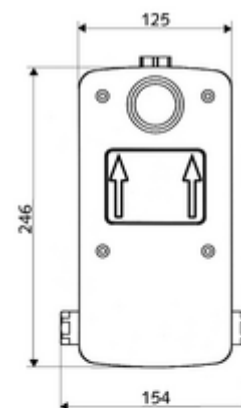

Caracteristici

- Masă: 3,08 kg/bucată
- Unități pachet: 1

Accesorii necesare

Baterie de duș îngropată LINUS D-SC-T

Articolul nr.: 01 809 06 99 sau

Baterie de duș îngropată LINUS D-SC-T

Articolul nr.: 01 809 28 99 sau

Baterie de duș încastată LINUS Basic D-SC-T

Articolul nr.: 01 900 28 99 sau

Pentru izolare în perete conform DIN 18534

Material etanșare autoadeziv

Articolul nr.: 00 920 00 99

Accesorii recomandate

Modul de montaj duș MONTUS

Articolul nr.: 03 091 00 99