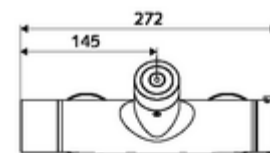

Date tehnice

- Programare parametri cu SWS,SSC
  - forță de acționare (ușoară/ medie/ puternică)
  - programare manuală (oprită / pornită)
  - timp de funcționare max. (1 - 950 s)
  - spălare de igienizare (oprit / 1 - 1000 sec., la fiecare 1 - 250 h după ultima spălare / la fiecare 1 - 250 h)
  - timp de blocare acționare (oprit / 1 - 255 sec., timeout 1 - 2000 min)
- Programare parametri manuală
  - timp de funcționare max. (4 - 120 sec. 10 trepte de program)
  - spălare de igienizare (oprit / 20 sec., la fiecare 24 h)
- Presiune de curgere: 1,0 - 5,0 bar
- Presiune de repaus max.: 8 bar
- temperatură de operare max: 70 °C (80 °C pentru dezinfecție termică)
- Racord: 2x DN 15 G 1/2 AG
- ieșire: DN 15 G 1/2 AG (jos)
- Material: carcasă alamă conform cu Ordonanța privind apa potabilă
- Finisaj: crom
- certificate: PA-IX 28574/IB, Belgaqua
- Clasa de zgomot: I
- Clasă debit: B

Caracteristici

- Masă: 4,89 kg/bucată
- Unități pachet: 1

Accesorii recomandate

Racord excentric cu robinet service
Set duș 900

Articolul nr.: 23 775 00 99

Articolul nr.: 29 207 06 99

sau