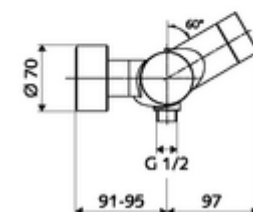

Date tehnice

- Programare parametri cu SWS,SSC
  - forță de acționare (ușoară/ medie/ puternică)
  - programare manuală (oprită / pornită)
  - timp de funcționare max. (1 - 950 s)
  - spălare de igienizare (oprit / 1 - 1000 sec., la fiecare 1 - 250 h după ultima spălare / la fiecare 1 - 250 h)
  - timp de blocare acționare (oprit / 1 - 255 sec., timeout 1 - 2000 min)
- Programare parametri manuală
  - timp de funcționare max. (4 - 120 sec. 10 trepte de program)
  - spălare de igienizare (oprit / 20 sec., la fiecare 24 h)
- Presiune de curgere: 1,0 - 5,0 bar
- Presiune de repaus max.: 8 bar
- temperatură de operare max: 70 °C (80 °C pentru dezinfecție termică)
- Racord: 2x DN 15 G 1/2 AG
- ieșire: DN 15 G 1/2 AG (jos)
- Material: carcasă alamă conform cu Ordonanța privind apa potabilă
- Finisaj: crom
- certificate: PA-IX 28574/IB, Belgaqua
- Clasa de zgomot: I
- Clasă debit: B

Caracteristici

- Masă: 4,89 kg/bucată
- Unități pachet: 1

Accesorii recomandate

Racord excentric cu robinet service
Set duș 900

Articolul nr.: 23 775 00 99

Articolul nr.: 29 207 06 99

sau