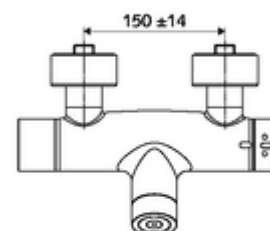

Conținutul ambalajului

- Armătură de duș de perete electronică cu temporizare
 - 2 clapete de sens (EN 1717: EB)
 - Ventil electromagnetic cu filtru 6 V
 - sistem electronic tactil CVD, programabil, cu protecție la apă stropită și pulverizată IP65
 - Valvă pentru realizarea dezinfecției termice manuale (conform DVGW articol W 551)
 - compartiment baterii 6 V (integrat)
 - ThermoProtect termostat conform EN 1111, blocator de temperatură deblocabil /blocabil la 38 °C, protecție antiopărire la defectarea alimentării cu apă rece
- 4x baterii alcaline AA de 1,5 V
- 2 racorduri S și rozete (reglabile pe adâncime)

Caracteristici

- Masă: 4,89 kg/bucată
- Unități pachet: 1

Accesorii recomandate

Racord excentric cu robinet service
Set duș 900

Articolul nr.: 23 775 00 99

Articolul nr.: 29 207 06 99

sau

Set duș 680	Articolul nr.: 29 208 06 99	sau
Limitator debit LEED	Articolul nr.: 29 239 00 99	sau
Limitator debit BREEAM	Articolul nr.: 29 240 00 99	sau
<u>Pentru interconectare cu sistem de gestionare a apei SWS</u>		
SWS Server	Articolul nr.: 00 500 00 99	
SWS Bus-Extender radio VITUS BE-FV	Articolul nr.: 00 507 00 99	
<u>Pentru parametrizare cu Single Control SSC</u>		
SSC Bluetooth®-Modul VITUS	Articolul nr.: 00 917 00 99	