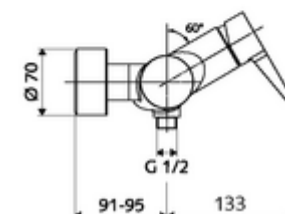

Numărul de articol: 01 618 06 99

Baterie de duș VITUS VD-EH-M, racord inferior apă amestecată

Acționare manuală deschis/închis. Racord de duș jos.

Conținutul ambalajului

- Armătură duș de perete monocomandă
 - baterie monocomandă
 - Cartuș ceramic monocomandă cu limitare apă fierbinte și debit
 - Valvă pentru realizarea dezinfectiei termice manuale (conform DVGW articol W 551)
- 2 clapete de sens RV (EN 1717: EB)
- 2 racorduri S și rozete (reglabile pe adâncime)

Date tehnice

- temperatură de operare max: 70 °C (80 °C pentru dezinfectie termică)
- Racord: 2x DN 15 G 1/2 AG
- ieșire: DN 15 G 1/2 AG (jos)
- Material: carcasă alamă conform cu Ordonanța privind apa potabilă
- Finisaj: crom
- certificate: PA-IX 38242/IB, Belgaqua
- Clasa de zgomot: I
- Clasă debit: B

Caracteristici

- Masă: 4,03 kg/bucată
- Unități pachet: 1

Accesorii recomandate

Racord excentric cu robinet service
 Set duș 900
 Set duș 680
 Limitator debit LEED
 Limitator debit BREEAM

Articolul nr.: 23 775 00 99