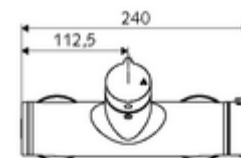

Numărul de articol: 01 617 06 99

Baterie de duș VITUS VD-T, racord inferior apă amestecată, ThermoProtect termostat

Acționare manuală deschis/închis. Racord de duș jos.

Conținutul ambalajului

- Armătură de duș de perete pornire/oprire
 - 2 clapete de sens (EN 1717: EB)
 - buton de acționare deschis/închis
 - Valvă pentru realizarea dezinfecției termice manuale (conform DVGW articol W 551)
 - Cartuș ceramic deschis/închis
 - ThermoProtect termostat conform EN 1111, blocator de temperatură deblocabil /blocabil la 38 °C, protecție antiopărire la defectarea alimentării cu apă rece
- 2 racorduri S și rozete (reglabile pe adâncime)

Date tehnice

- temperatură de operare max: 70 °C (80 °C pentru dezinfecție termică)
- Racord: 2x DN 15 G 1/2 AG
- ieșire: DN 15 G 1/2 AG (jos)
- Material: carcasă alamă conform cu Ordonanța privind apa potabilă
- Finisaj: crom
- certificate: PA-IX 38240/IB, Belgaqua
- Clasa de zgomot: I
- Clasă debit: B

Caracteristici

- Masă: 4,22 kg/bucată
- Unități pachet: 1

Accesorii recomandate

Racord excentric cu robinet service
 Set duș 900
 Set duș 680
 Limitator debit LEED
 Limitator debit BREEAM

Articolul nr.: 23 775 00 99
 Articolul nr.: 29 207 06 99 sau
 Articolul nr.: 29 208 06 99 sau
 Articolul nr.: 29 239 00 99 sau
 Articolul nr.: 29 240 00 99 sau