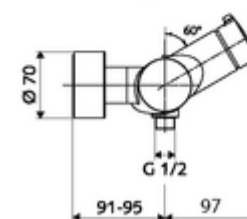

Numărul de articol: 01 617 06 99

Baterie de duș VITUS VD-T, racord inferior apă amestecată, ThermoProtect termostat

Acționare manuală deschis/închis. Racord de duș jos.

Conținutul ambalajului

- Armătură de duș de perete pornire/oprire
 - 2 clapete de sens (EN 1717: EB)
 - buton de acționare deschis/închis
 - Valvă pentru realizarea dezinfecției termice manuale (conform DVGW articol W 551)
 - Cartuș ceramic deschis/închis
 - ThermoProtect termostat conform EN 1111, blocator de temperatură deblocabil /blocabil la 38 °C, protecție antiopărire la defectarea alimentării cu apă rece
- 2 racorduri S și rozete (reglabile pe adâncime)

Date tehnice

- temperatură de operare max: 70 °C (80 °C pentru dezinfecție termică)
- Racord: 2x DN 15 G 1/2 AG
- ieșire: DN 15 G 1/2 AG (jos)
- Material: carcasă alamă conform cu Ordonanța privind apa potabilă
- Finisaj: crom
- certificate: PA-IX 38240/IB, Belgaqua
- Clasa de zgomot: I
- Clasă debit: B

Caracteristici

- Masă: 4,22 kg/bucată
- Unități pachet: 1

Accesorii recomandate

Racord excentric cu robinet service
 Set duș 900
 Set duș 680
 Limitator debit LEED
 Limitator debit BREEAM

Articolul nr.: 23 775 00 99
 Articolul nr.: 29 207 06 99 sau
 Articolul nr.: 29 208 06 99 sau
 Articolul nr.: 29 239 00 99 sau
 Articolul nr.: 29 240 00 99 sau