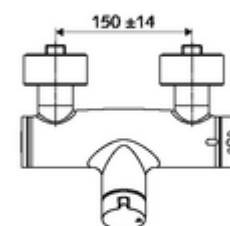

Numărul de articol: 01 617 06 99

Baterie de duș VITUS VD-T, racord inferior apă amestecată, ThermoProtect termostat

Acționare manuală deschis/închis. Racord de duș jos.

Conținutul ambalajului

- Armătură de duș de perete pornire/oprire
 - 2 clapete de sens (EN 1717: EB)
 - buton de acționare deschis/închis
 - Valvă pentru realizarea dezinfecției termice manuale (conform DVGW articol W 551)
 - Cartuș ceramic deschis/închis
 - ThermoProtect termostat conform EN 1111, blocator de temperatură deblocabil /blocabil la 38 °C, protecție antiopărire la defectarea alimentării cu apă rece
- 2 racorduri S și rozete (reglabile pe adâncime)

Date tehnice

- temperatură de operare max: 70 °C (80 °C pentru dezinfecție termică)
- Racord: 2x DN 15 G 1/2 AG
- ieșire: DN 15 G 1/2 AG (jos)
- Material: carcasă alamă conform cu Ordonanța privind apa potabilă
- Finisaj: crom
- certificate: PA-IX 38240/IB, Belgaqua
- Clasa de zgomot: I
- Clasă debit: B

Caracteristici

- Masă: 4,22 kg/bucată
- Unități pachet: 1

Accesorii recomandate

Racord excentric cu robinet service
 Set duș 900
 Set duș 680
 Limitator debit LEED
 Limitator debit BREEAM

Articolul nr.: 23 775 00 99
 Articolul nr.: 29 207 06 99 sau
 Articolul nr.: 29 208 06 99 sau
 Articolul nr.: 29 239 00 99 sau
 Articolul nr.: 29 240 00 99 sau