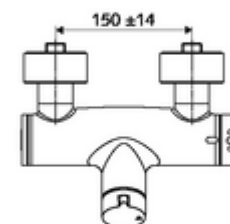

Numărul de articol: 01 617 06 99

Baterie de duș VITUS VD-T, racord inferior apă amestecată, ThermoProtect termostat

Acționare manuală deschis/închis. Racord de duș jos.

Conținutul ambalajului

- Armătură de duș de perete pornire/oprire
 - 2 clapete de sens (EN 1717: EB)
 - buton de acționare deschis/închis
 - Valvă pentru realizarea dezinfecției termice manuale (conform DVGW articol W 551)
 - Cartuș ceramic deschis/închis
 - ThermoProtect termostat conform EN 1111, blocator de temperatură deblocabil /blocabil la 38 °C, protecție antiopărire la defectarea alimentării cu apă rece
- 2 racorduri S și rozete (reglabile pe adâncime)

Date tehnice

- temperatură de operare max: 70 °C (80 °C pentru dezinfecție termică)
- Racord: 2x DN 15 G 1/2 AG
- ieșire: DN 15 G 1/2 AG (jos)
- Material: carcasă alamă conform cu Ordonanța privind apa potabilă
- Finisaj: crom
- certificate: PA-IX 38240/IB, Belgaqua
- Clasa de zgomot: I
- Clasă debit: B

Caracteristici

- Masă: 4,22 kg/bucată
- Unități pachet: 1

Accesorii recomandate

Set duș 900	Articolul nr.: 23 775 00 99	
Set duș 680	Articolul nr.: 29 207 06 99	sau
Limitator debit LEED	Articolul nr.: 29 208 06 99	sau
Limitator debit BREEAM	Articolul nr.: 29 239 00 99	sau
	Articolul nr.: 29 240 00 99	sau