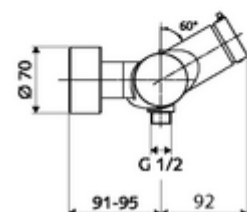

Numărul de articol: 01 616 06 99

Baterie de duș VITUS VD-SC-M, racord inferior apă amestecată

Declanșare manuală cu proces de închidere automată. Setarea simplă a timpului de funcționare. Racord de duș jos.

Conținutul ambalajului

- Armătură duș de perete cu temporizare
  - 2 clapete de sens (EN 1717: EB)
  - buton cu autoînchidere SC-M
  - Cartuș cu temporizare SC II cu limitare apă fierbinte
  - Valvă pentru realizarea dezinfecției termice manuale (conform DVGW articol W 551)
- 2 racorduri S și rozete (reglabile pe adâncime)

Date tehnice

- Timp operare: 5 - 30 s reglabil
- temperatură de operare max: 70 °C (80 °C pentru dezinfecție termică)
- Racord: 2x DN 15 G 1/2 AG
- ieșire: DN 15 G 1/2 AG (jos)
- Material: carcasă alamă conform cu Ordonanța privind apa potabilă
- Finisaj: crom
- certificate: PA-IX 38241/IB, Belgaqua
- Clasa de zgomot: I
- Clasă debit: B

Caracteristici

- Masă: 3,80 kg/bucată
- Unități pachet: 1

Accesorii recomandate

Racord excentric cu robinet service
Set duș 900
Set duș 680
Limitator debit LEED
Limitator debit BREEAM

Articolul nr.: 23 775 00 99

Articolul nr.: 29 207 06 99 sau

Articolul nr.: 29 208 06 99 sau

Articolul nr.: 29 239 00 99 sau

Articolul nr.: 29 240 00 99 sau