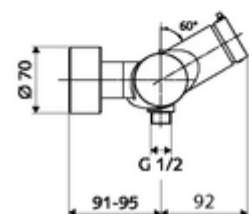

Numărul de articol: 01 616 06 99

Baterie de duș VITUS VD-SC-M, racord inferior apă amestecată

Declanșare manuală cu proces de închidere automată. Setarea simplă a timpului de funcționare. Racord de duș jos.

Conținutul ambalajului

- Armătură duș de perete cu temporizare
  - 2 clapete de sens (EN 1717: EB)
  - buton cu autoînchidere SC-M
  - Cartuș cu temporizare SC II cu limitare apă fierbinte
  - Valvă pentru realizarea dezinfecției termice manuale (conform DVGW articol W 551)
- 2 racorduri S și rozete (reglabile pe adâncime)

Date tehnice

- Timp operare: 5 - 30 s reglabil
- temperatură de operare max: 70 °C (80 °C pentru dezinfecție termică)
- Racord: 2x DN 15 G 1/2 AG
- ieșire: DN 15 G 1/2 AG (jos)
- Material: carcasă alamă conform cu Ordonanța privind apa potabilă
- Finisaj: crom
- certificate: PA-IX 38241/IB, Belgaqua
- Clasa de zgomot: I
- Clasă debit: B

Caracteristici

- Masă: 3,80 kg/bucată
- Unități pachet: 1

Accesorii recomandate

Racord excentric cu robinet service
Set duș 900
Set duș 680
Limitator debit LEED
Limitator debit BREEAM

Articolul nr.: 23 775 00 99

Articolul nr.: 29 207 06 99 sau

Articolul nr.: 29 208 06 99 sau

Articolul nr.: 29 239 00 99 sau

Articolul nr.: 29 240 00 99 sau