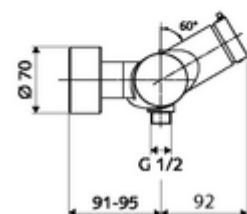

Numărul de articol: 01 616 06 99

Baterie de duș VITUS VD-SC-M, racord inferior apă amestecată

Declanșare manuală cu proces de închidere automată. Setarea simplă a timpului de funcționare. Racord de duș jos.

Conținutul ambalajului

- Armătură duș de perete cu temporizare
 - 2 clapete de sens (EN 1717: EB)
 - buton cu autoînchidere SC-M
 - Cartuș cu temporizare SC II cu limitare apă fierbinte
 - Valvă pentru realizarea dezinfecției termice manuale (conform DVGW articol W 551)
- 2 racorduri S și rozete (reglabile pe adâncime)

Date tehnice

- Timp operare: 5 - 30 s reglabil
- temperatură de operare max: 70 °C (80 °C pentru dezinfecție termică)
- Racord: 2x DN 15 G 1/2 AG
- ieșire: DN 15 G 1/2 AG (jos)
- Material: carcasă alamă conform cu Ordonanța privind apa potabilă
- Finisaj: crom
- certificate: PA-IX 38241/IB, Belgaqua
- Clasa de zgomot: I
- Clasă debit: B

Caracteristici

- Masă: 3,80 kg/bucată
- Unități pachet: 1

Accesorii recomandate

Set duș 900	Articolul nr.: 23 775 00 99	
Set duș 680	Articolul nr.: 29 207 06 99	sau
Limitator debit LEED	Articolul nr.: 29 208 06 99	sau
Limitator debit BREEAM	Articolul nr.: 29 239 00 99	sau
	Articolul nr.: 29 240 00 99	sau