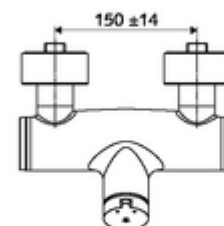

Conținutul ambalajului

- Armătură duș de perete cu temporizare
 - buton cu autoînchidere SC-M
 - Cartuș cu temporizare SC II cu limitare apă fierbinte
 - Valvă pentru realizarea dezinfecției termice manuale (conform DVGW articol W 551)
 - 2 clapete de sens RV (EN 1717: EB)
- 2 racorduri S și rozete (reglabile pe adâncime)

Date tehnice

- Timp operare: 5 - 30 s reglabil
- temperatură de operare max: 70 °C (80 °C pentru dezinfecție termică)
- Racord: 2x DN 15 G 1/2 AG
- ieșire: DN 15 G 1/2 AG (jos)
- Material: carcasă alamă conform cu Ordonanța privind apa potabilă
- Finisaj: crom
- certificate: PA-IX 38241/IB, Belgaqua
- Clasa de zgomot: I
- Clasă debit: B

Caracteristici

- Masă: 3,80 kg/bucată
- Unități pachet: 1

Accesorii recomandate

Racord excentric cu robinet service
 Set duș 900
 Set duș 680
 Limitator debit LEED
 Limitator debit BREEAM

Articolul nr.: 23 775 00 99