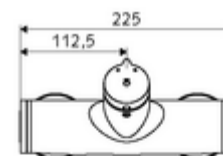

Numărul de articol: 01 616 06 99

Baterie de duș VITUS VD-SC-M, racord inferior apă amestecată

Declanșare manuală cu proces de închidere automată. Setarea simplă a timpului de funcționare. Racord de duș jos.

Conținutul ambalajului

- Armătură duș de perete cu temporizare
  - 2 clapete de sens (EN 1717: EB)
  - buton cu autoînchidere SC-M
  - Cartuș cu temporizare SC II cu limitare apă fierbinte
  - Valvă pentru realizarea dezinfecției termice manuale (conform DVGW articol W 551)
- 2 racorduri S și rozete (reglabile pe adâncime)

Date tehnice

- Timp operare: 5 - 30 s reglabil
- temperatură de operare max: 70 °C (80 °C pentru dezinfecție termică)
- Racord: 2x DN 15 G 1/2 AG
- ieșire: DN 15 G 1/2 AG (jos)
- Material: carcasă alamă conform cu Ordonanța privind apa potabilă
- Finisaj: crom
- certificate: PA-IX 38241/IB, Belgaqua
- Clasa de zgomot: I
- Clasă debit: B

Caracteristici

- Masă: 3,80 kg/bucată
- Unități pachet: 1

Accesorii recomandate

Set duș 900	Articolul nr.: 23 775 00 99	
Set duș 680	Articolul nr.: 29 207 06 99	sau
Limitator debit LEED	Articolul nr.: 29 208 06 99	sau
Limitator debit BREEAM	Articolul nr.: 29 239 00 99	sau
	Articolul nr.: 29 240 00 99	sau