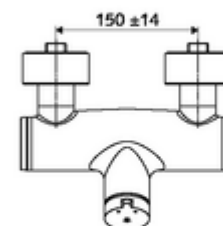

Conținutul ambalajului

- Armătură duș de perete cu temporizare
 - 2 clapete de sens (EN 1717: EB)
 - buton cu autoînchidere SC-M
 - Cartuș cu temporizare SC II cu limitare apă fierbinte
 - Valvă pentru realizarea dezinfecției termice manuale (conform DVGW articol W 551)
- 2 racorduri S și rozete (reglabile pe adâncime)

Date tehnice

- Timp operare: 5 - 30 s reglabil
- temperatură de operare max: 70 °C (80 °C pentru dezinfecție termică)
- Racord: 2x DN 15 G 1/2 AG
- ieșire: DN 15 G 1/2 AG (jos)
- Material: carcasă alamă conform cu Ordonanța privind apa potabilă
- Finisaj: crom
- certificate: PA-IX 38241/IB, Belgaqua
- Clasa de zgomot: I
- Clasă debit: B

Caracteristici

- Masă: 3,80 kg/bucată
- Unități pachet: 1

Accesorii recomandate

Set duș 900	Articolul nr.: 23 775 00 99	
Set duș 680	Articolul nr.: 29 207 06 99	sau
Limitator debit LEED	Articolul nr.: 29 208 06 99	sau
Limitator debit BREEAM	Articolul nr.: 29 239 00 99	sau
	Articolul nr.: 29 240 00 99	sau