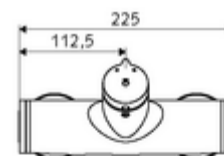

Numărul de articol: 01 616 06 99

Baterie de duș VITUS VD-SC-M, racord inferior apă amestecată

Declanșare manuală cu proces de închidere automată. Setarea simplă a timpului de funcționare. Racord de duș jos.

Conținutul ambalajului

- Armătură duș de perete cu temporizare
  - buton cu autoînchidere SC-M
  - Cartuș cu temporizare SC II cu limitare apă fierbinte
  - Valvă pentru realizarea dezinfecției termice manuale (conform DVGW articol W 551)
  - 2 clapete de sens RV (EN 1717: EB)
- 2 racorduri S și rozete (reglabile pe adâncime)

Date tehnice

- Timp operare: 5 - 30 s reglabil
- temperatură de operare max: 70 °C (80 °C pentru dezinfecție termică)
- Racord: 2x DN 15 G 1/2 AG
- ieșire: DN 15 G 1/2 AG (jos)
- Material: carcasă alamă conform cu Ordonanța privind apa potabilă
- Finisaj: crom
- certificate: PA-IX 38241/IB, Belgaqua
- Clasa de zgomot: I
- Clasă debit: B

Caracteristici

- Masă: 3,80 kg/bucată
- Unități pachet: 1

Accesorii recomandate

Racord excentric cu robinet service
Set duș 900
Set duș 680
Limitator debit LEED
Limitator debit BREEAM

Articolul nr.: 23 775 00 99

Articolul nr.: 29 207 06 99 sau

Articolul nr.: 29 208 06 99 sau

Articolul nr.: 29 239 00 99 sau

Articolul nr.: 29 240 00 99 sau