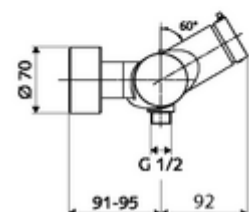

Numărul de articol: 01 616 06 99

Baterie de duș VITUS VD-SC-M, racord inferior apă amestecată

Declanșare manuală cu proces de închidere automată. Setarea simplă a timpului de funcționare. Racord de duș jos.

Conținutul ambalajului

- Armătură duș de perete cu temporizare
  - buton cu autoînchidere SC-M
  - Cartuș cu temporizare SC II cu limitare apă fierbinte
  - Valvă pentru realizarea dezinfecției termice manuale (conform DVGW articol W 551)
  - 2 clapete de sens RV (EN 1717: EB)
- 2 racorduri S și rozete (reglabile pe adâncime)

Date tehnice

- Timp operare: 5 - 30 s reglabil
- temperatură de operare max: 70 °C (80 °C pentru dezinfecție termică)
- Racord: 2x DN 15 G 1/2 AG
- ieșire: DN 15 G 1/2 AG (jos)
- Material: carcasă alamă conform cu Ordonanța privind apa potabilă
- Finisaj: crom
- certificate: PA-IX 38241/IB, Belgaqua
- Clasa de zgomot: I
- Clasă debit: B

Caracteristici

- Masă: 3,80 kg/bucată
- Unități pachet: 1

Accesorii recomandate

Racord excentric cu robinet service
Set duș 900
Set duș 680
Limitator debit LEED
Limitator debit BREEAM

Articolul nr.: 23 775 00 99

Articolul nr.: 29 207 06 99 sau

Articolul nr.: 29 208 06 99 sau

Articolul nr.: 29 239 00 99 sau

Articolul nr.: 29 240 00 99 sau