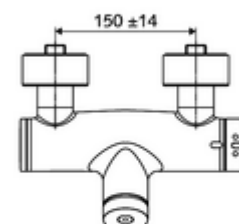

Conținutul ambalajului

- Armătură duș de perete cu temporizare
 - 2 clapete de sens (EN 1717: EB)
 - Cartuș cu temporizare SC II
 - buton cu autoînchidere SC
 - Valvă pentru realizarea dezinfectiei termice manuale (conform DVGW articol W 551)
 - ThermoProtect termostat conform EN 1111, blocator de temperatură deblocabil /blocabil la 38 °C, protecție antiopărire la defectarea alimentării cu apă rece
- 2 racorduri S și rozete (reglabile pe adâncime)

Date tehnice

- Timp operare: 5 - 30 s reglabil
- temperatură de operare max: 70 °C (80 °C pentru dezinfectie termică)
- Racord: 2x DN 15 G 1/2 AG
- ieșire: DN 15 G 1/2 AG (jos)
- Material: carcasă alamă conform cu Ordonanța privind apa potabilă
- Finisaj: crom
- certificate: PA-IX 28574/IB, DVGW, Belgaqua
- Clasa de zgomot: I
- Clasă debit: B

Caracteristici

- Masă: 4,04 kg/bucată
- Unități pachet: 1

Accesorii recomandate

Racord excentric cu robinet service
Set duș 900
Set duș 680
Limitator debit LEED
Limitator debit BREEAM

Articolul nr.: 23 775 00 99
Articolul nr.: 29 207 06 99 sau
Articolul nr.: 29 208 06 99 sau
Articolul nr.: 29 239 00 99 sau
Articolul nr.: 29 240 00 99 sau