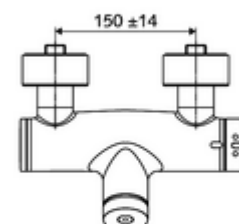

Conținutul ambalajului

- Armătură duș de perete cu temporizare
 - 2 clapete de sens (EN 1717: EB)
 - Cartuș cu temporizare SC II
 - buton cu autoînchidere SC
 - Valvă pentru realizarea dezinfectiei termice manuale (conform DVGW articol W 551)
 - ThermoProtect termostat conform EN 1111, blocator de temperatură deblocabil /blocabil la 38 °C, protecție antiopărire la defectarea alimentării cu apă rece
- 2 racorduri S și rozete (reglabile pe adâncime)

Date tehnice

- Timp operare: 5 - 30 s reglabil
- temperatură de operare max: 70 °C (80 °C pentru dezinfectie termică)
- Racord: 2x DN 15 G 1/2 AG
- ieșire: DN 15 G 1/2 AG (jos)
- Material: carcasă alamă conform cu Ordonanța privind apa potabilă
- Finisaj: crom
- certificate: PA-IX 28574/IB, DVGW, Belgaqua
- Clasa de zgomot: I
- Clasă debit: B

Caracteristici

- Masă: 4,04 kg/bucată
- Unități pachet: 1

Accesorii recomandate

Set duș 900	Articolul nr.: 23 775 00 99	
Set duș 680	Articolul nr.: 29 207 06 99	sau
Limitator debit LEED	Articolul nr.: 29 208 06 99	sau
Limitator debit BREEAM	Articolul nr.: 29 239 00 99	sau
	Articolul nr.: 29 240 00 99	sau