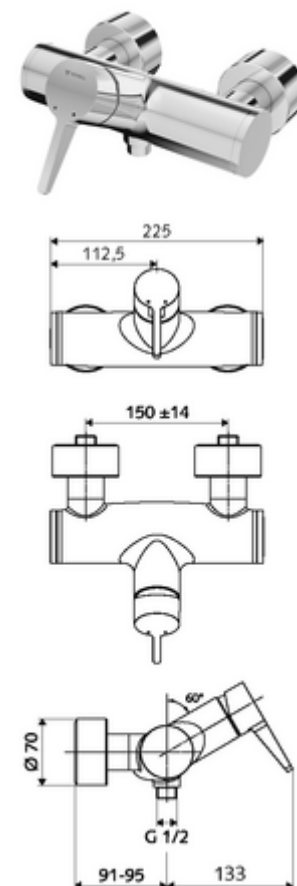

Numărul de articol: 01 613 06 99

Baterie de duș VITUS VD-EH-M, racord inferior apă amestecată

Acționare manuală deschis/închis. Racord de duș jos.

Conținutul ambalajului

- Armătură duș de perete monocomandă
 - baterie monocomandă
 - Cartuș ceramic monocomandă cu limitare apă fierbinte și debit
- 2 clapete de sens RV (EN 1717: EB)
- 2 racorduri S și rozete (reglabile pe adâncime)

Date tehnice

- temperatură de operare max: 70 °C (80 °C pentru dezinfecție termică)
- Racord: 2x DN 15 G 1/2 AG
- ieșire: DN 15 G 1/2 AG (jos)
- Material: carcasă alamă conform cu Ordonanța privind apa potabilă
- Finisaj: crom
- certificate: PA-IX 38242/IB, Belgaqua
- Clasa de zgomot: I
- Clasă debit: B

Caracteristici

- Masă: 3,99 kg/bucată
- Unități pachet: 1

Accesorii recomandate

Racord excentric cu robinet service
 Set duș 900
 Set duș 680
 Limitator debit LEED
 Limitator debit BREEAM

Articolul nr.: 23 775 00 99
 Articolul nr.: 29 207 06 99 sau
 Articolul nr.: 29 208 06 99 sau
 Articolul nr.: 29 239 00 99 sau
 Articolul nr.: 29 240 00 99 sau