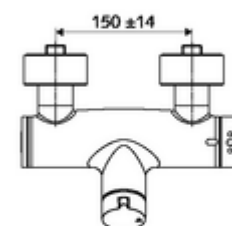

Numărul de articol: 01 612 06 99

Baterie de duș VITUS VD-T, racord inferior apă amestecată, ThermoProtect termostat

Acționare manuală deschis/închis. Racord de duș jos.

Conținutul ambalajului

- Armătură de duș de perete pornire/oprire
 - 2 clapete de sens (EN 1717: EB)
 - buton de acționare deschis/închis
 - Cartuș ceramic deschis/închis
 - ThermoProtect termostat conform EN 1111, blocator de temperatură deblocabil /blocabil la 38 °C, protecție antiopărire la defectarea alimentării cu apă rece
- 2 racorduri S și rozete (reglabile pe adâncime)

Date tehnice

- temperatură de operare max: 70 °C (80 °C pentru dezinfecție termică)
- Racord: 2x DN 15 G 1/2 AG
- ieșire: DN 15 G 1/2 AG (jos)
- Material: carcasă alamă conform cu Ordonanța privind apa potabilă
- Finisaj: crom
- certificate: PA-IX 38240/IB, Belgaqua
- Clasa de zgomot: I
- Clasă debit: B

Caracteristici

- Masă: 4,21 kg/bucată
- Unități pachet: 1

Accesorii recomandate

Racord excentric cu robinet service

Set duș 900

Set duș 680

Limitator debit LEED

Limitator debit BREEAM