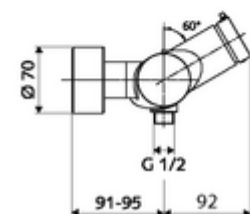

Numărul de articol: 01 611 06 99

Baterie de duș VITUS VD-SC-M, racord inferior apă amestecată

Declanșare manuală cu proces de închidere automată. Setarea simplă a timpului de funcționare. Racord de duș jos.

Conținutul ambalajului

- Armătură duș de perete cu temporizare
  - 2 clapete de sens (EN 1717: EB)
  - buton cu autoînchidere SC-M
  - Cartuș cu temporizare SC II cu limitare apă fierbinte
- 2 racorduri S și rozete (reglabile pe adâncime)

Date tehnice

- Timp operare: 5 - 30 s reglabil
- temperatură de operare max: 70 °C (80 °C pentru dezinfecție termică)
- Racord: 2x DN 15 G 1/2 AG
- ieșire: DN 15 G 1/2 AG (jos)
- Material: carcasă alamă conform cu Ordonanța privind apa potabilă
- Finisaj: crom
- certificate: PA-IX 38241/IB, Belgaqua
- Clasa de zgomot: I
- Clasă debit: B

Caracteristici

- Masă: 3,76 kg/bucată
- Unități pachet: 1

Accesorii recomandate

Racord excentric cu robinet service
Set duș 900
Set duș 680
Limitator debit LEED
Limitator debit BREEAM

Articolul nr.: 23 775 00 99

Articolul nr.: 29 207 06 99 sau

Articolul nr.: 29 208 06 99 sau

Articolul nr.: 29 239 00 99 sau

Articolul nr.: 29 240 00 99 sau