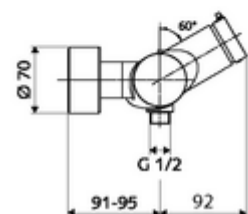

### Conținutul ambalajului

- Armătură duș de perete cu temporizare
  - 2 clapete de sens (EN 1717: EB)
  - buton cu autoînchidere SC-M
  - Cartuș cu temporizare SC II cu limitare apă fierbinte
- 2 racorduri S și rozete (reglabile pe adâncime)

### Date tehnice

- Timp operare: 5 - 30 s reglabil
- temperatură de operare max: 70 °C (80 °C pentru dezinfecție termică)
- Racord: 2x DN 15 G 1/2 AG
- ieșire: DN 15 G 1/2 AG (jos)
- Material: carcasă alamă conform cu Ordonanța privind apa potabilă
- Finisaj: crom
- certificate: PA-IX 38241/IB, Belgaqua
- Clasa de zgomot: I
- Clasă debit: B