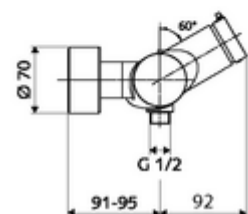

Numărul de articol: 01 611 06 99

Baterie de duș VITUS VD-SC-M, racord inferior apă amestecată

Declanșare manuală cu proces de închidere automată. Setarea simplă a timpului de funcționare. Racord de duș jos.

Conținutul ambalajului

- Armătură duș de perete cu temporizare
  - 2 clapete de sens (EN 1717: EB)
  - buton cu autoînchidere SC-M
  - Cartuș cu temporizare SC II cu limitare apă fierbinte
- 2 racorduri S și rozete (reglabile pe adâncime)

Date tehnice

- Timp operare: 5 - 30 s reglabil
- temperatură de operare max: 70 °C (80 °C pentru dezinfecție termică)
- Racord: 2x DN 15 G 1/2 AG
- ieșire: DN 15 G 1/2 AG (jos)
- Material: carcasă alamă conform cu Ordonanța privind apa potabilă
- Finisaj: crom
- certificate: PA-IX 38241/IB, Belgaqua
- Clasa de zgomot: I
- Clasă debit: B

Caracteristici

- Masă: 3,76 kg/bucată
- Unități pachet: 1

Accesorii recomandate

Racord excentric cu robinet service
Set duș 900
Set duș 680
Limitator debit LEED
Limitator debit BREEAM

Articolul nr.: 23 775 00 99

Articolul nr.: 29 207 06 99 sau

Articolul nr.: 29 208 06 99 sau

Articolul nr.: 29 239 00 99 sau

Articolul nr.: 29 240 00 99 sau