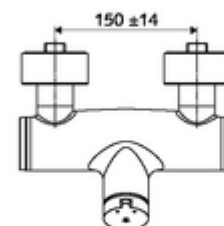

Conținutul ambalajului

- Armătură duș de perete cu temporizare
 - buton cu autoînchidere SC-M
 - Cartuș cu temporizare SC II cu limitare apă fierbinte
 - 2 clapete de sens RV (EN 1717: EB)
- 2 racorduri S și rozete (reglabile pe adâncime)

Date tehnice

- Timp operare: 5 - 30 s reglabil
- temperatură de operare max: 70 °C (80 °C pentru dezinfecție termică)
- Racord: 2x DN 15 G 1/2 AG
- ieșire: DN 15 G 1/2 AG (jos)
- Material: carcasă alamă conform cu Ordonanța privind apa potabilă
- Finisaj: crom
- certificate: PA-IX 38241/IB, Belgaqua
- Clasa de zgomot: I
- Clasă debit: B

Caracteristici

- Masă: 3,76 kg/bucată
- Unități pachet: 1

Accesorii recomandate

Racord excentric cu robinet service
 Set duș 900
 Set duș 680
 Limitator debit LEED
 Limitator debit BREEAM

Articolul nr.: 23 775 00 99