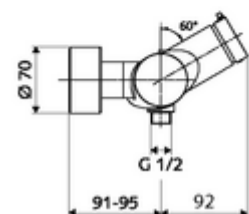

Numărul de articol: 01 611 06 99

Baterie de duș VITUS VD-SC-M, racord inferior apă amestecată

Declanșare manuală cu proces de închidere automată. Setarea simplă a timpului de funcționare. Racord de duș jos.

Conținutul ambalajului

- Armătură duș de perete cu temporizare
  - buton cu autoînchidere SC-M
  - Cartuș cu temporizare SC II cu limitare apă fierbinte
  - 2 clapete de sens RV (EN 1717: EB)
- 2 racorduri S și rozete (reglabile pe adâncime)

Date tehnice

- Timp operare: 5 - 30 s reglabil
- temperatură de operare max: 70 °C (80 °C pentru dezinfecție termică)
- Racord: 2x DN 15 G 1/2 AG
- ieșire: DN 15 G 1/2 AG (jos)
- Material: carcasă alamă conform cu Ordonanța privind apa potabilă
- Finisaj: crom
- certificate: PA-IX 38241/IB, Belgaqua
- Clasa de zgomot: I
- Clasă debit: B

Caracteristici

- Masă: 3,76 kg/bucată
- Unități pachet: 1

Accesorii recomandate

Racord excentric cu robinet service
Set duș 900
Set duș 680
Limitator debit LEED
Limitator debit BREEAM

Articolul nr.: 23 775 00 99

Articolul nr.: 29 207 06 99 sau

Articolul nr.: 29 208 06 99 sau

Articolul nr.: 29 239 00 99 sau

Articolul nr.: 29 240 00 99 sau