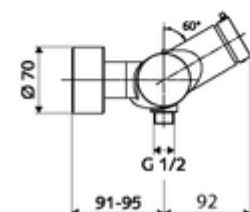

Numărul de articol: 01 611 06 99

Baterie de duș VITUS VD-SC-M, racord inferior apă amestecată

Declanșare manuală cu proces de închidere automată. Setarea simplă a timpului de funcționare. Racord de duș jos.

Conținutul ambalajului

- Armătură duș de perete cu temporizare
 - 2 clapete de sens (EN 1717: EB)
 - buton cu autoînchidere SC-M
 - Cartuș cu temporizare SC II cu limitare apă fierbinte
- 2 racorduri S și rozete (reglabile pe adâncime)

Date tehnice

- Timp operare: 5 - 30 s reglabil
- temperatură de operare max: 70 °C (80 °C pentru dezinfecție termică)
- Racord: 2x DN 15 G 1/2 AG
- ieșire: DN 15 G 1/2 AG (jos)
- Material: carcasă alamă conform cu Ordonanța privind apa potabilă
- Finisaj: crom
- certificate: PA-IX 38241/IB, Belgaqua
- Clasa de zgomot: I
- Clasă debit: B

Caracteristici

- Masă: 3,76 kg/bucată
- Unități pachet: 1

Accesorii recomandate

Set duș 900	Articolul nr.: 23 775 00 99	
Set duș 680	Articolul nr.: 29 207 06 99	sau
Limitator debit LEED	Articolul nr.: 29 208 06 99	sau
Limitator debit BREEAM	Articolul nr.: 29 239 00 99	sau
	Articolul nr.: 29 240 00 99	sau