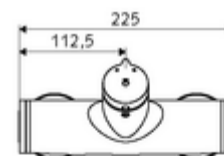

Numărul de articol: 01 611 06 99

Baterie de duș VITUS VD-SC-M, racord inferior apă amestecată

Declanșare manuală cu proces de închidere automată. Setarea simplă a timpului de funcționare. Racord de duș jos.

Conținutul ambalajului

- Armătură duș de perete cu temporizare
  - buton cu autoînchidere SC-M
  - Cartuș cu temporizare SC II cu limitare apă fierbinte
  - 2 clapete de sens RV (EN 1717: EB)
- 2 racorduri S și rozete (reglabile pe adâncime)

Date tehnice

- Timp operare: 5 - 30 s reglabil
- temperatură de operare max: 70 °C (80 °C pentru dezinfecție termică)
- Racord: 2x DN 15 G 1/2 AG
- ieșire: DN 15 G 1/2 AG (jos)
- Material: carcasă alamă conform cu Ordonanța privind apa potabilă
- Finisaj: crom
- certificate: PA-IX 38241/IB, Belgaqua
- Clasa de zgomot: I
- Clasă debit: B

Caracteristici

- Masă: 3,76 kg/bucată
- Unități pachet: 1

Accesorii recomandate

Racord excentric cu robinet service
Set duș 900
Set duș 680
Limitator debit LEED
Limitator debit BREEAM

Articolul nr.: 23 775 00 99

Articolul nr.: 29 207 06 99 sau

Articolul nr.: 29 208 06 99 sau

Articolul nr.: 29 239 00 99 sau

Articolul nr.: 29 240 00 99 sau